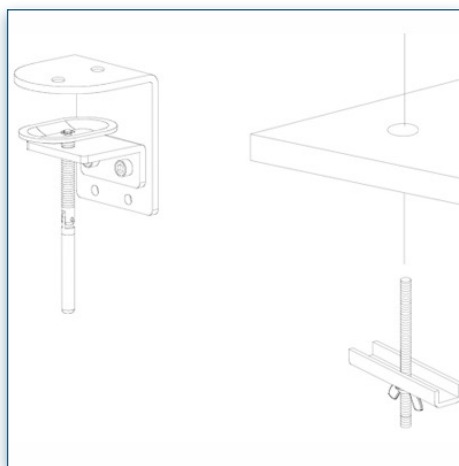

### Bras Support Professionnel pour Ordinateur Portable et une extension

Compatibilité Laptop: 15,4" Wide / 39 cm  
Poids Supporté: 10 Kg

15,4" W / 39cm

10 Kg

N'hésitez pas de nous contacter si vous avez des questions au sujet de cette gamme de produits.