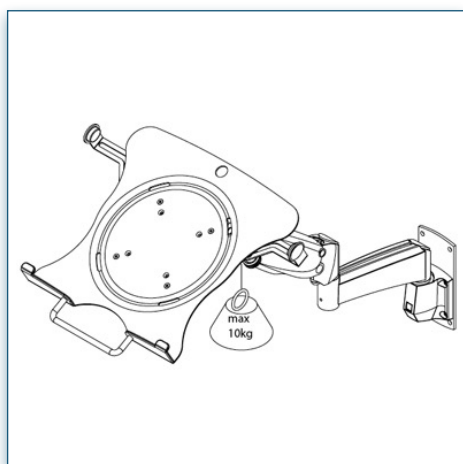

Compatibilité Laptop: 15,4" Wide / 39 cm
Poids Supporté: 10 Kg