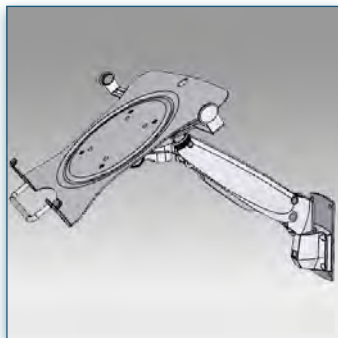

Compatibilité Laptop: 15,4" Wide / 39 cm
Poids Supporté: 10 Kg

N'hésitez pas de nous contacter si vous avez des questions au sujet de cette gamme de produits.

Garantie: 5 ans

000.156.522

Gris Métallisé

460 x 335 x 245 mm

4,7 Kg

156.522

Bras Support Professionnel pour Ordinateur Portable Fixation Murale

Les bras professionnels peuvent parfaitement s'adapter aux plateaux pour ordinateur portable en raison de leur mécanisme parallèle. La fonctionnalité unique de réglage en hauteur du bras permet aux utilisateurs d'adapter sans effort leur poste de travail (partage). Les câbles peuvent être totalement camouflés à l'intérieur du bras.

- Équipé d'un vérin à gaz SUSPA®
- Mécanisme parallèle
- Support adaptable pour ordinateurs portables
- Largeur de l'ordinateur: de 250 à 400mm
- Supports sur le bord du plateau à largeur réglable pour une fixation stable
- Plateau avec bandes de protection
- Réglage direct de la hauteur de 287mm
- Guide-câbles intégré/dissimulé
- En fonte d'aluminium
- Rotation 180°, inclinaison 170°, pivot latéral 180°
- Poids supporté: 3kg.-10kg.
- Rotation multidirectionnelle
- Fourni avec fixation murale 153.032
- Couleur: Gris Métallisé

Si vous avez des ordinateurs portables de plus de 10 Kg, veuillez consulter les accessoires sur mesure de la gamme Pro Style Series