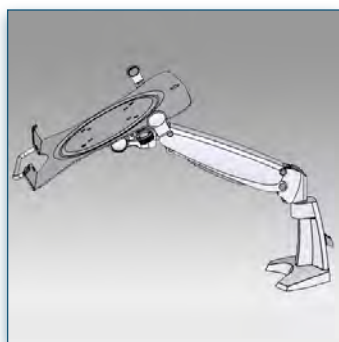

10 Kg

Pro Style Series

15,4" W / 39cm

10 Kg

Pro Style Series

Compatibilité Laptop: 15,4" Wide / 39 cm  
Poids Supporté: 10 Kg

N'hésitez pas de nous contacter si vous avez des questions au sujet de cette gamme de produits.