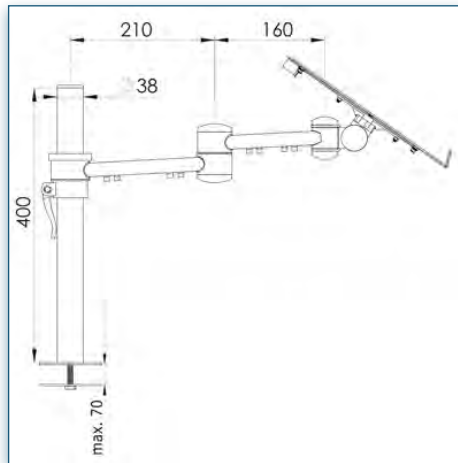

- \* Largeur réglable de la plateforme (300-365mm)
- \* Pour les ordinateurs portables jusqu'à 17"
- \* Ajustement parfait de l'angle de l'écran grâce au mécanisme d'inclinaison
- \* Pince de gestion des câbles
- \* Bras articulé à deux pivots
- \* Longueur totale du bras: 480mm
- \* Profondeur réglable
- \* Hauteur réglable
- \* Rotation 360°, inclinaison 180°, latéral 180°
- \* Poids max. supporté: 10kg/ordinateur portable
- \* Hauteur du tube: 400mm
- \* Diamètre du tube: 38mm
- \* Verrouillage et déverrouillage rapide de la fixation du tube
- \* Équipé d'une fixation à visser au travers du bureau (max. 70mm) et d'une pince serre-joint (max. 60mm)
- \* Couleur: Gris Métallisé