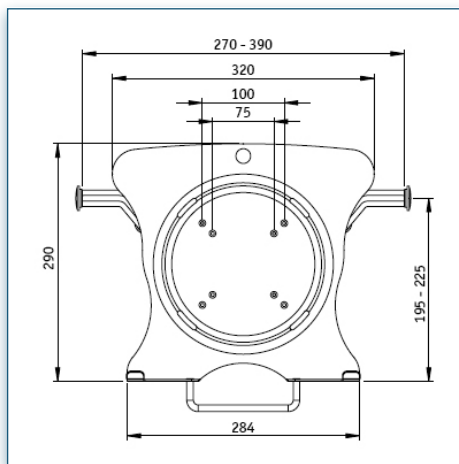

Bras Support Professionnel pour Ordinateur Portable et une extension

Compatibilité Laptop: 15,4" Wide / 39 cm
Poids Supporté: 10 Kg

15,4" W / 39cm

10 Kg