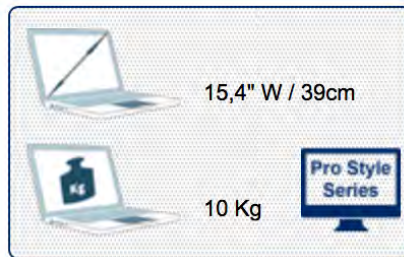

BRAS SUPPORTS POUR ORDINATEUR PORTABLE

Fixation au bureau

Référence: 156.622

Référence: 156.632

Référence: 152.592