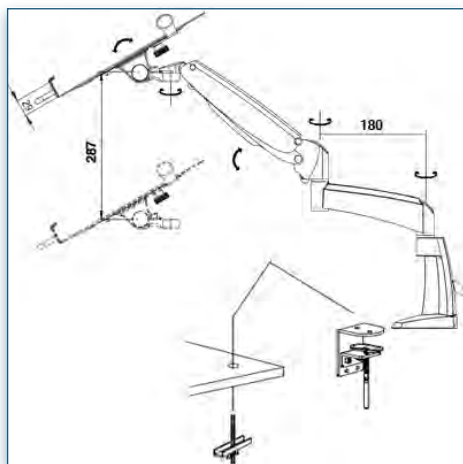

- \* Équipé d'un vérin à gaz SUSPA®
- \* Mécanisme parallèle
- \* Support adaptable pour ordinateurs portables
- \* Largeur de l'ordinateur: de 250 à 400mm
- \* Supports sur le bord du plateau à largeur réglable pour une fixation stable
- \* Plateau avec bandes de protection
- \* Réglage direct de la hauteur de 287mm
- \* Guide-câbles intégré/dissimulé
- \* En fonte d'aluminium
- \* Réglage indépendant de la profondeur
- \* Rotation 180°, inclinaison 170°, pivot latéral 180°
- \* Poids supporté: 3kg.-10kg.
- \* Rotation multidirectionnelle
- \* Capacité maximale de la pince serre-joint de bureau: 55mm
- \* Fixation à visser au travers du bureau ø 10 à 70mm
- \* Fourni avec fixation à visser au travers du bureau et fixation pince serre-joint 153.022
- \* Couleur: Gris Métallisé

### Bras Support Professionnel pour Ordinateur Portable et une extension

Compatibilité Laptop: 15,4" Wide / 39 cm  
Poids Supporté: 10 Kg

15,4" W / 39cm

10 Kg

N'hésitez pas de nous contacter si vous avez des questions au sujet de cette gamme de produits.