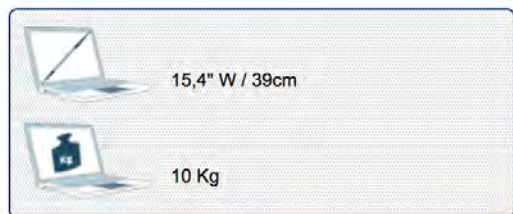

N'hésitez pas de nous contacter si vous avez des questions au sujet de cette gamme de produits.