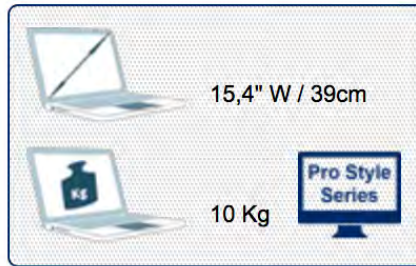

## Fixation au mur

Bras Support Professionnel pour Ordinateur Portable fixation murale

Référence: 156.522

Bras Support Professionnel pour Ordinateur Portable et une extension

Référence: 156.532

15,4" W / 39cm

10 Kg

Pro Style Series

15,4" W / 39cm

10 Kg

Pro Style Series

Compatibilité Laptop: 15,4" Wide / 39 cm  
Poids Supporté: 10 Kg

N'hésitez pas de nous contacter si vous avez des questions au sujet de cette gamme de produits.