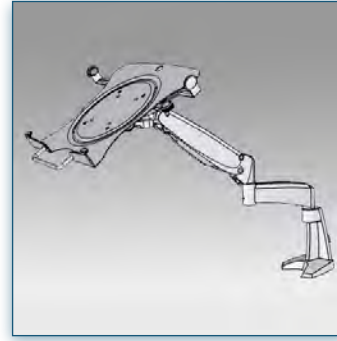

Compatibilité Laptop: 15,4" Wide / 39 cm
Poids Supporté: 10 Kg

Bras Support Professionnel pour Ordinateur Portable et une extension

Ces bras professionnels pour ordinateur portable présentent les mêmes caractéristiques que les autres bras de cette série, mais ils sont équipés d'une extension permettant aux utilisateurs un réglage en hauteur et en profondeur plus subtil de leur ordinateur portable. Le nec plus ultra en matière d'ergonomie ! Les câbles peuvent être totalement camouflés à l'intérieur du bras et dans l'extension.

- Équipé d'un vérin à gaz SUSPA®
- Mécanisme parallèle
- Support adaptable pour ordinateurs portables
- Largeur de l'ordinateur: de 250 à 400mm
- Supports sur le bord du plateau à largeur réglable pour une fixation stable
- Plateau avec bandes de protection
- Réglage direct de la hauteur de 287mm
- Guide-câbles intégré/dissimulé
- En fonte d'aluminium
- Réglage indépendant de la profondeur
- Rotation 180°, inclinaison 170°, pivot latéral 180°
- Poids supporté: 3kg.-10kg.
- Rotation multidirectionnelle
- Capacité maximale de la pince serre-joint de bureau: 55mm
- Fixation à visser au travers du bureau ø 10 à 70mm
- Fourni avec fixation à visser au travers du bureau et fixation pince serre-joint 153.022
- Couleur: Gris Métallisé

Si vous avez des ordinateurs portables de plus de 10 Kg, veuillez consulter les accessoires sur mesure de la gamme Pro Style Series

N'hésitez pas de nous contacter si vous avez des questions au sujet de cette gamme de produits.

Garantie: 5 ans

000.156.632

Gris Métallisé

460 x 335 x 245 mm

7,3 Kg

156.632

Pro Style Series