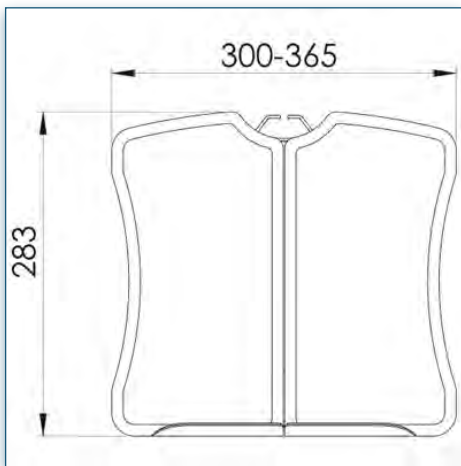

Compatibilité Laptop: 17" Wide / 43 cm
Poids Supporté: 10 Kg

N'hésitez pas de nous contacter si vous avez des questions au sujet de cette gamme de produits.

Garantie: 5 ans

000.152.592

Gris Métallisé

550 x 320 x 140 mm

6,2 Kg

152.592