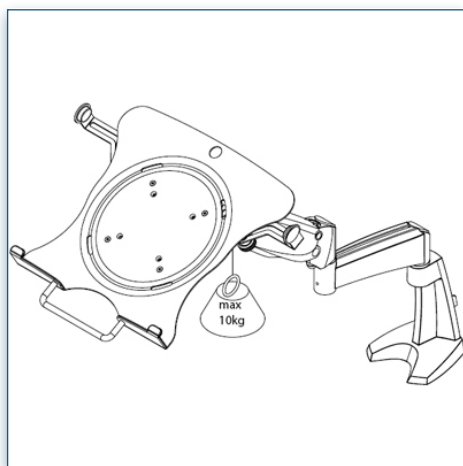

### Bras Support Professionnel pour Ordinateur Portable et une extension

Compatibilité Laptop: 15,4" Wide / 39 cm  
Poids Supporté: 10 Kg

15,4" W / 39cm

10 Kg

N'hésitez pas de nous contacter si vous avez des questions au sujet de cette gamme de produits.