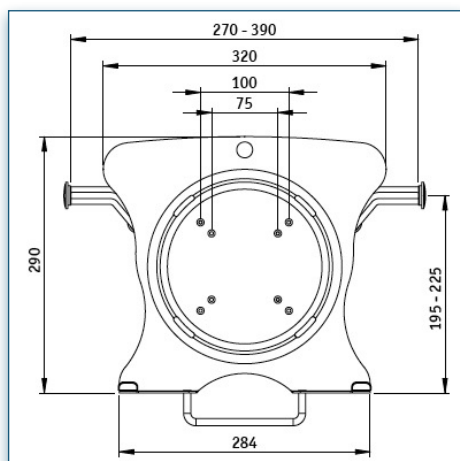

Bras Support Professionnel pour Ordinateur Portable
Fixation Murale