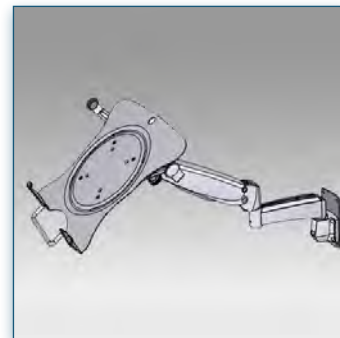

Gris Métallisé

460 x 335 x 245 mm

4,7 Kg

156.522

---

**Accessoires Optionnels :**

Extension de 180 mm

Référence: 153.042