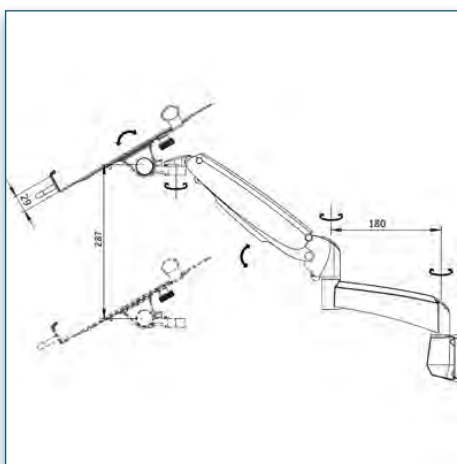

Compatibilité Laptop: 15,4" Wide / 39 cm
Poids Supporté: 10 Kg