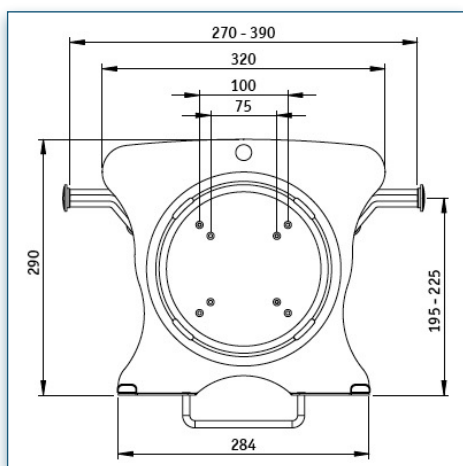

N'hésitez pas de nous contacter si vous avez des questions au sujet de cette gamme de produits.