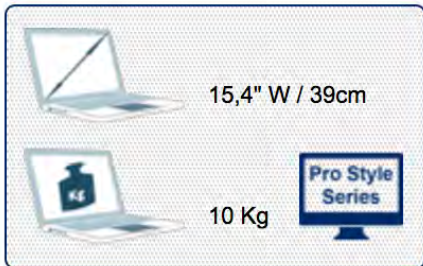

## Fixation au mur

Bras Support Professionnel pour Ordinateur Portable fixation murale

Référence: 156.522

Bras Support Professionnel pour Ordinateur Portable et une extension

Référence: 156.532

15,4" W / 39cm

10 Kg

Pro Style Series

15,4" W / 39cm

10 Kg

Pro Style Series

Compatibilité Laptop: 15,4" Wide / 39 cm  
Poids Supporté: 10 Kg

N'hésitez pas de nous contacter si vous avez des questions au sujet de cette gamme de produits.