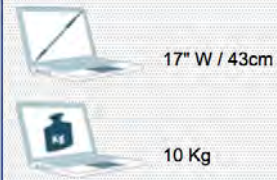

Compatibilité Laptop: 17" Wide / 43 cm
Poids Supporté: 10 Kg

N'hésitez pas de nous contacter si vous avez des questions au sujet de cette gamme de produits.