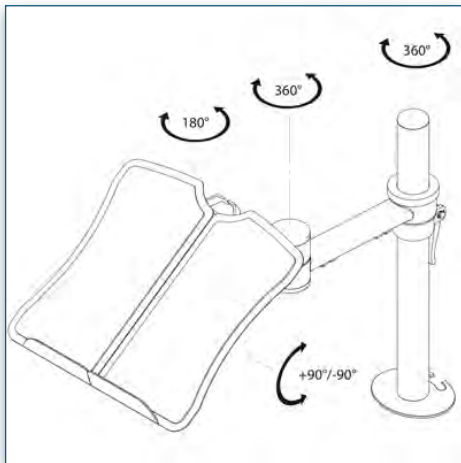

- \* Largeur réglable de la plateforme (300-365mm)
- \* Pour les ordinateurs portables jusqu'à 17"
- \* Ajustement parfait de l'angle de l'écran grâce au mécanisme d'inclinaison
- \* Pince de gestion des câbles
- \* Bras articulé à deux pivots
- \* Longueur totale du bras: 480mm
- \* Profondeur réglable
- \* Hauteur réglable
- \* Rotation 360°, inclinaison 180°, latéral 180°
- \* Poids max. supporté: 10kg/ordinateur portable
- \* Hauteur du tube: 400mm
- \* Diamètre du tube: 38mm
- \* Verrouillage et déverrouillage rapide de la fixation du tube
- \* Équipé d'une fixation à visser au travers du bureau (max. 70mm) et d'une pince serre-joint (max. 60mm)
- \* Couleur: Gris Métallisé