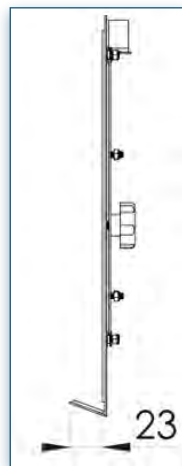

- \* Largeur réglable de la plateforme (300-365mm)
- \* Pour les ordinateurs portables jusqu'à 17"
- \* Ajustement parfait de l'angle de l'écran grâce au mécanisme d'inclinaison
- \* Pince de gestion des câbles
- \* Bras articulé à deux pivots
- \* Longueur totale du bras: 480mm
- \* Profondeur réglable
- \* Hauteur réglable
- \* Rotation 360°, inclinaison 180°, latéral 180°
- \* Poids max. supporté: 10kg/ordinateur portable
- \* Hauteur du tube: 400mm
- \* Diamètre du tube: 38mm
- \* Verrouillage et déverrouillage rapide de la fixation du tube
- \* Équipé d'une fixation à visser au travers du bureau (max. 70mm) et d'une pince serre-joint (max. 60mm)
- \* Couleur: Gris Métallisé