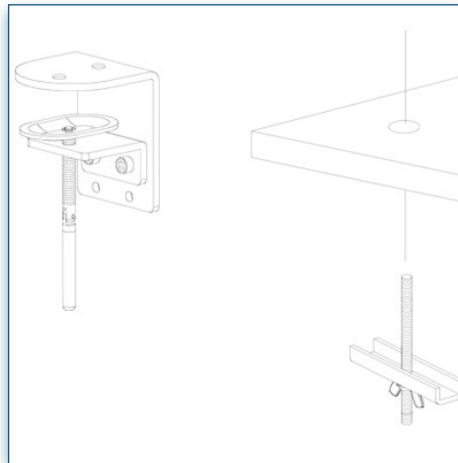

N'hésitez pas de nous contacter si vous avez des questions au sujet de cette gamme de produits.