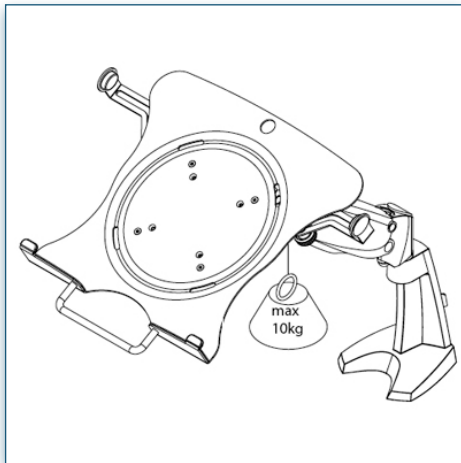

N'hésitez pas de nous contacter si vous avez des questions au sujet de cette gamme de produits.