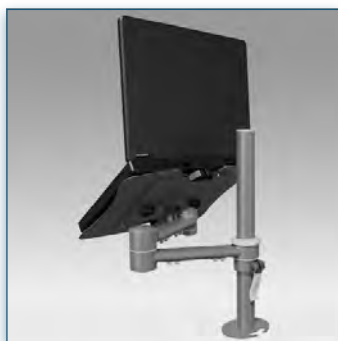

Compatibilité Laptop: 17" Wide / 43 cm
Poids Supporté: 10 Kg

N'hésitez pas de nous contacter si vous avez des questions au sujet de cette gamme de produits.

Garantie: 5 ans

000.152.592

Gris Métallisé

550 x 320 x 140 mm

6,2 Kg

152.592

Bras Support Ordinateur Portable Eco Style 2 extensions fixation bureau

Ce bras pour ordinateur portable permet de créer en toute simplicité un poste de travail pour ordinateur portable ergonomique et réglable en hauteur et en profondeur. Le plateau réglable en largeur est muni d'une bandelette antidérapante en caoutchouc pour maintenir en place les petits et grands ordinateurs portables. Livré avec une fixation à visser au travers du bureau et une pince serre-joint.

- Largeur réglable de la plateforme (300-365mm)
- Pour les ordinateurs portables jusqu'à 17"
- Ajustement parfait de l'angle de l'écran grâce au mécanisme d'inclinaison
- Pince de gestion des câbles
- Bras articulé à deux pivots
- Longueur totale du bras: 480mm
- Profondeur réglable
- Hauteur réglable
- Rotation 360°, inclinaison 180°, latéral 180°
- Poids max. supporté: 10kg/ordinateur portable
- Hauteur du tube: 400mm
- Diamètre du tube: 38mm
- Verrouillage et déverrouillage rapide de la fixation du tube
- Équipé d'une fixation à visser au travers du bureau (max. 70mm) et d'une pince serre-joint (max. 60mm)
- Couleur: Gris Métallisé