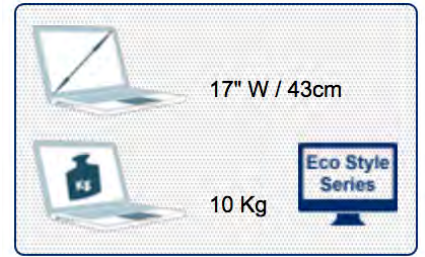

BRAS SUPPORTS POUR ORDINATEUR PORTABLE

Fixation au bureau

Référence: 156.622

Référence: 156.632

Référence: 152.592