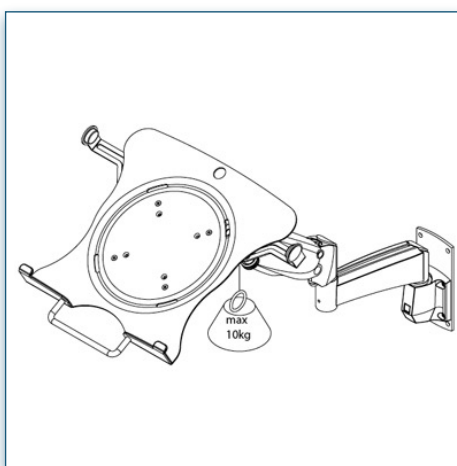

N'hésitez pas de nous contacter si vous avez des questions au sujet de cette gamme de produits.