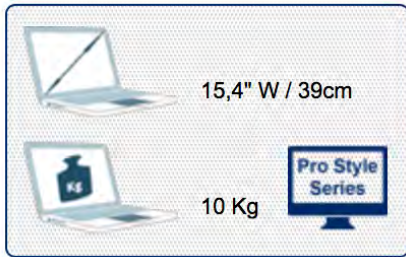

BRAS SUPPORTS POUR ORDINATEUR PORTABLE

Fixation au bureau

Référence: 156.622

Référence: 156.632

Référence: 152.592