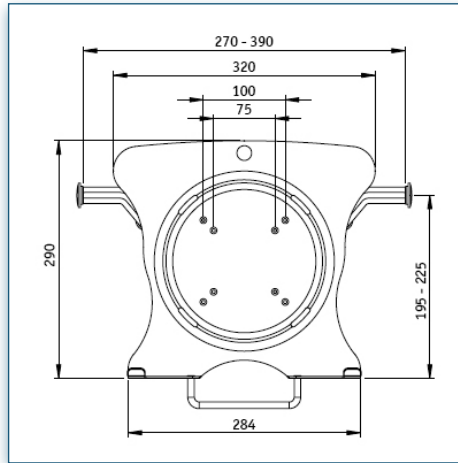

Compatibilité Laptop: 15,4" Wide / 39 cm
Poids Supporté: 10 Kg