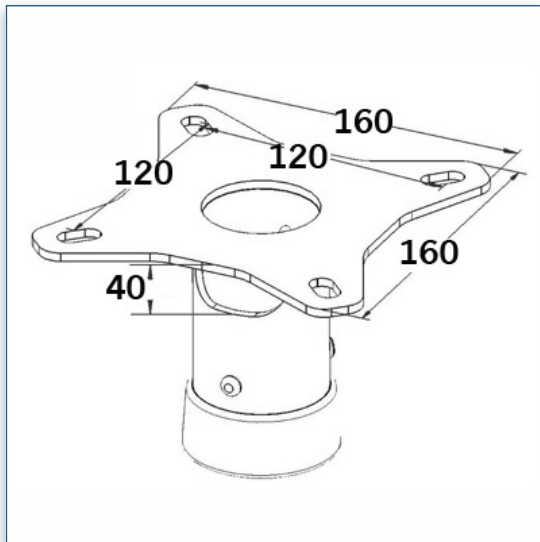

? UNIVERSSEL

300 cm

12 Kg

Kit Vision Series

N'hésitez pas de nous contacter si vous avez des questions au sujet de cette gamme de produits.

Garantie: 5 ans

000.445.008

Noir et Aluminium

-

-

445.008