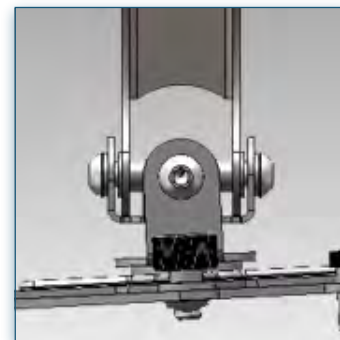

Support Plafonnier Court 12 cm pour Projecteur Universel

Vous désirez disposer d'une installation robuste et accessible pour votre vidéo projecteur, ce support court permet de disposer au plafond sur une colonne courte et fixe de 14 cm d'intégrer votre projecteur.

Sa rotule triple pivots vous permet tous les points de rotations 360 ° et d'inclinaison pour un ajustement précis de l'image et un confort visuel optimal.

Son installation est simple et facile et s'effectue en trois étapes:

Ce robuste support pour vidéo projecteur est l'accessoire parfait pour une installation dans une salle de réunion, une configuration Home Cinema, etc

Organisez votre équipement audio / vidéo en harmonie avec flexibilité, design et gain de place.

Equipements:

- Support plafond universel pour projecteurs de 12 kg max.
- Le projecteur peut être tourné ou basculé pour trouver le degré de projection parfait
- Installation facile
- Distance entre le plafond et l'arête supérieure du projecteur 12 cm
- Garantie: 5 ans
- Coloris : Noir ou Aluminium

Lors de votre commande merci de préciser la marque et le modèle de votre projecteur !

UNIVERSEL

12 cm

12 Kg

Telescop Vision Series

N'hésitez pas de nous contacter si vous avez des questions au sujet de cette gamme de produits.

Garantie: 5 ans

000.445.001

Noir ou Aluminium

-

-

445.001