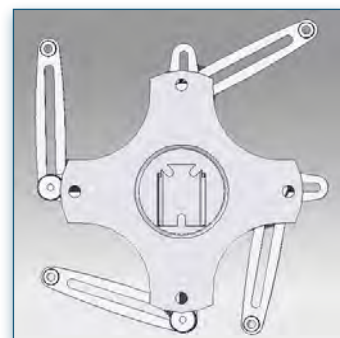

UNIVERSEL

23 - 70 cm

12 Kg

N'hésitez pas de nous contacter si vous avez des questions au sujet de cette gamme de produits.

Garantie: 5 ans

000.445.003

Noir ou Aluminium

-

-

445.003

Support Plafonnier Universel Téléscopique 23 - 70 cm pour Projecteur

Vous désirez disposer d'une installation robuste et accessible pour votre vidéo projecteur, ce support permet la fixation au plafond sur une colonne télescopique avec ajustement de la hauteur de 23 à 30 cm (qui intègre et dissimule tous les câbles) d'installer votre projecteur de façon flexible. Ce support peut également s'installer directement au mur.

Sa rotule triple pivots vous permet tous les points de rotations 360 ° et d'inclinaison pour un ajustement précis de l'image et un confort visuel optimal.

Son installation est simple et facile pour un gain de temps optimal.

Ce robuste support pour vidéo projecteur est l'accessoire parfait pour une installation dans une salle de réunion, une configuration Home Cinema, etc

Organisez votre équipement audio / vidéo en harmonie avec flexibilité, design et gain de place.

Equipements:

- Support plafond universel pour projecteurs de 12 kg max.
- Le projecteur peut être tourné ou basculé pour trouver le degré de projection parfait
- Installation facile
- Distance télescopique entre le plafond et l'arête supérieure du projecteur de 23 cm à 70 cm
- Garantie: 5 ans
- Coloris : Noir ou Aluminium

Lors de votre commande merci de préciser la marque et le modèle de votre projecteur !