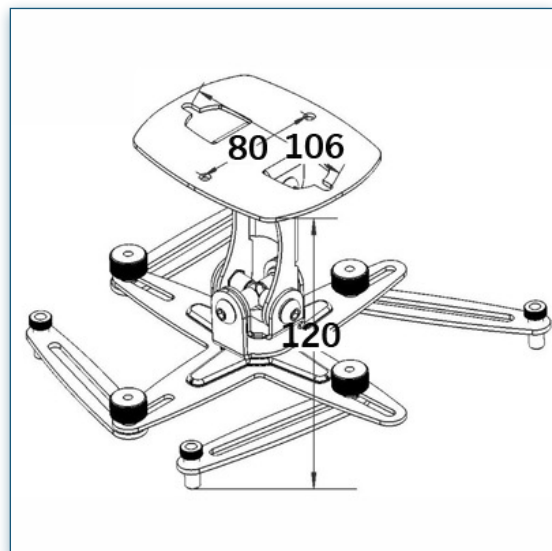

?
UNIVERSEL

12 cm

12 Kg

Telescop Vision Series

N'hésitez pas de nous contacter si vous avez des questions au sujet de cette gamme de produits.

Garantie: 5 ans

000.445.001

Noir ou Aluminium

-

-

445.001