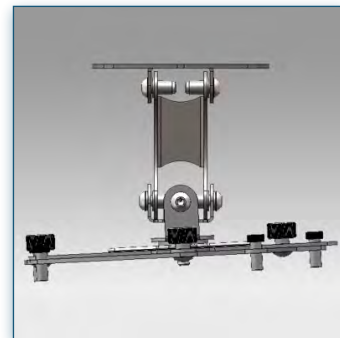

Support Plafonnier Court 12 cm pour Projecteur Universel

Vous désirez disposer d'une installation robuste et accessible pour votre vidéo projecteur, ce support court permet de disposer au plafond sur une colonne courte et fixe de 14 cm d'intégrer votre projecteur.

Sa rotule triple pivots vous permet tous les points de rotations 360 ° et d'inclinaison pour un ajustement précis de l'image et un confort visuel optimal.

Son installation est simple et facile et s'effectue en trois étapes:

Ce robuste support pour vidéo projecteur est l'accessoire parfait pour une installation dans une salle de réunion, une configuration Home Cinema, etc

Organisez votre équipement audio / vidéo en harmonie avec flexibilité, design et gain de place.

Equipements:

- Support plafond universel pour projecteurs de 12 kg max.
- Le projecteur peut être tourné ou basculé pour trouver le degré de projection parfait
- Installation facile
- Distance entre le plafond et l'arête supérieure du projecteur 12 cm
- Garantie: 5 ans
- Coloris : Noir ou Aluminium

Lors de votre commande merci de préciser la marque et le modèle de votre projecteur !

UNIVERSEL

12 cm

12 Kg

Telescop Vision Series

N'hésitez pas de nous contacter si vous avez des questions au sujet de cette gamme de produits.

Garantie: 5 ans

000.445.001

Noir ou Aluminium

-

-

445.001