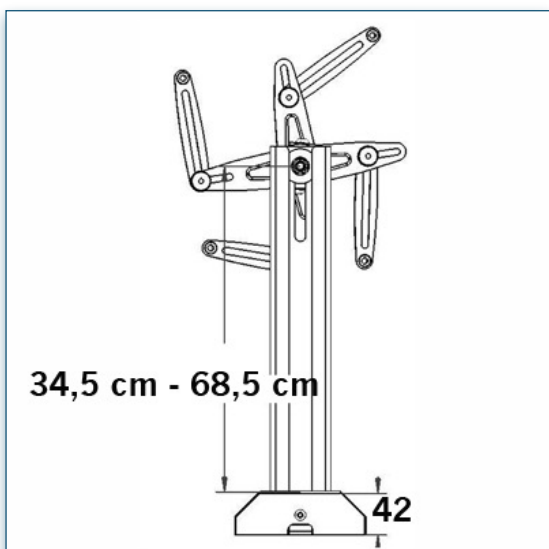

?
GRAND ANGLE

34,5 cm - 68,5 cm

10 Kg

Angle Vision Series

N'hésitez pas de nous contacter si vous avez des questions au sujet de cette gamme de produits.

- Garantie: 5 ans
- 000.445.010
- Noir et Aluminium
- -
- -
- 445.010