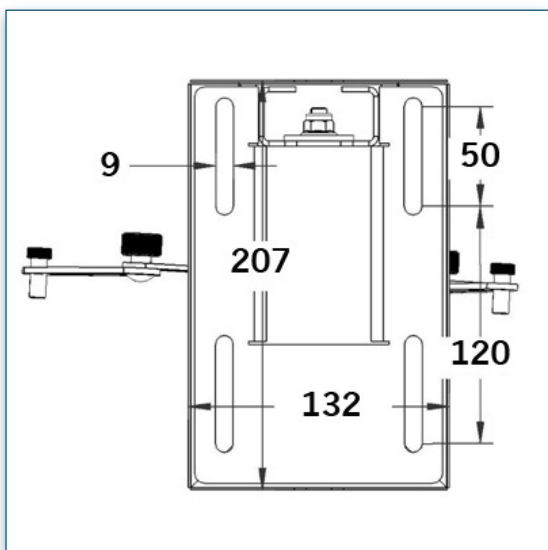

? GRAND ANGLE

30 cm - 37 cm

10 Kg

Angle Vision Series

i N'hésitez pas de nous contacter si vous avez des questions au sujet de cette gamme de produits.

- Garantie: 5 ans
- 000.445.009
- Noir et Aluminium
- -
- -
- 445.009