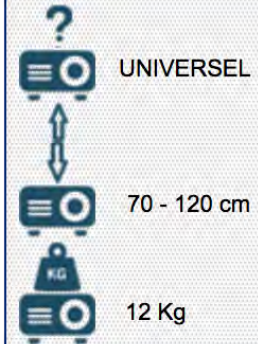

Telescop Vision Series