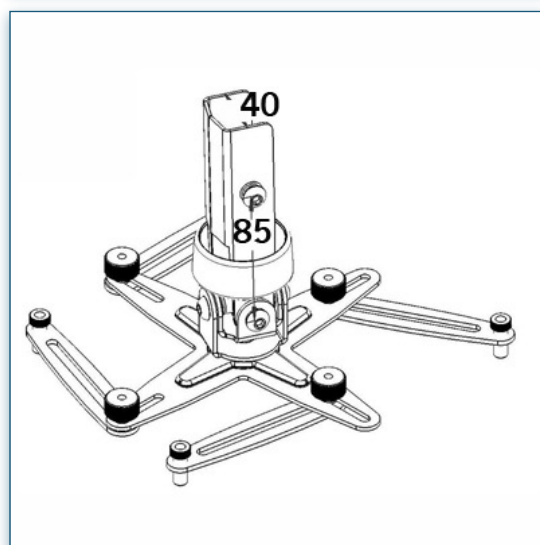

? UNIVERSSEL

300 cm

12 Kg

Kit Vision Series

N'hésitez pas de nous contacter si vous avez des questions au sujet de cette gamme de produits.

Garantie: 5 ans

000.445.008

Noir et Aluminium

-

-

445.008