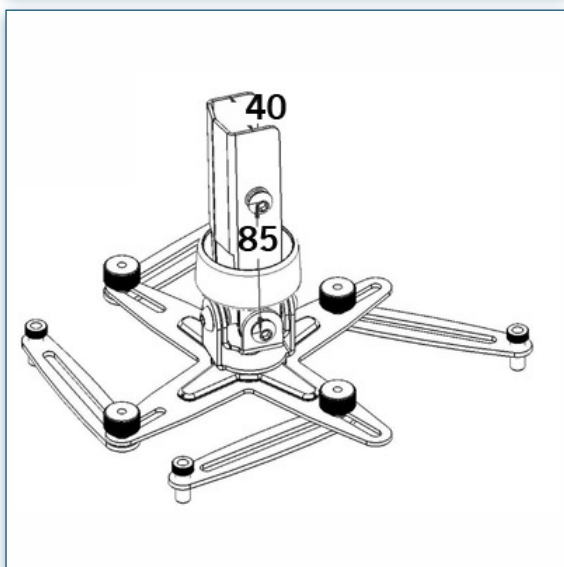

? UNIVERSSEL

50 cm

12 Kg

Kit Vision Series

N'hésitez pas de nous contacter si vous avez des questions au sujet de cette gamme de produits.

Garantie: 5 ans

000.445.005

Noir et Aluminium

-

-

445.005