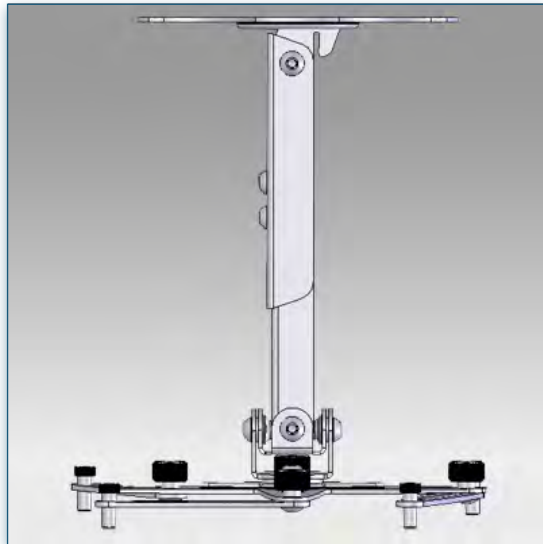

?
UNIVERSEL

23 - 70 cm

12 Kg

Telescop Vision Series

N'hésitez pas de nous contacter si vous avez des questions au sujet de cette gamme de produits.

Garantie: 5 ans

000.445.003

Noir ou Aluminium

-

-

445.003