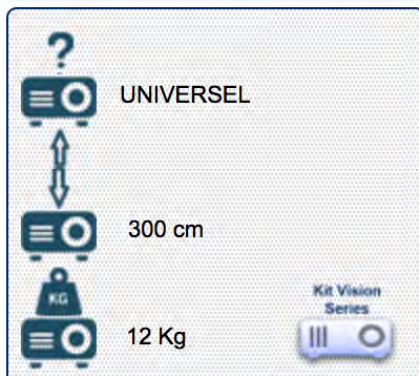

Support Plafonnier Universel sur
Colonne fixe 300 cm
pour Projecteur

Référence: 445.008