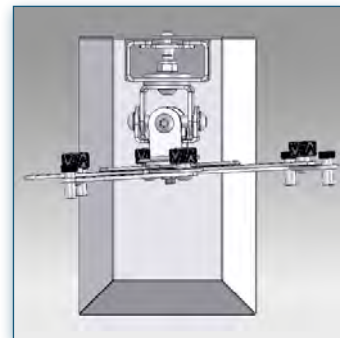

Bras Support Mural 34,5 cm - 132 cm pour Projecteur Grand Angle

Vous désirez disposer d'une installation robuste et accessible pour votre vidéo projecteur grand angle, ce bras support permet la fixation au mur sur une distance de 34,5 cm - 132 cm (qui intègre et dissimule tous les câbles) d'installer votre projecteur grand angle de façon flexible. Sa rotule triple pivots vous permet tous les points de rotations 360 ° et d'inclinaison pour un ajustement précis de l'image et un confort visuel optimal.

Son installation est simple et facile et s'effectue en trois étapes:

1. 1/ Installation du support mural
2. 2/ Installation du bras
3. 3/ Installation du support universel trois pivots pour le projecteur grand angle.

Ce robuste support pour vidéo projecteur est l'accessoire parfait pour une installation dans une salle de réunion, une configuration Home Cinema, etc Organisez votre équipement audio / vidéo en harmonie avec flexibilité, design et gain de place.

Equipements:

- Bras Support mural pour projecteurs grand angle de 10 kg max.
- Le projecteur peut être tourné ou basculé pour trouver le degré de projection parfait
- Installation facile
- Longueur du bras : Ajustement Coulissant entre 34,5 cm - 132 cm
- Passage de câbles intégrés au bras
- Garantie: 5 ans * Coloris : Noir et Aluminium

Lors de votre commande merci de préciser la marque et le modèle de votre projecteur !

GRAND ANGLE

34,5 cm - 132 cm

10 Kg

N'hésitez pas de nous contacter si vous avez des questions au sujet de cette gamme de produits.

Garantie: 5 ans

000.445.011

Noir et Aluminium

-

-

445.011