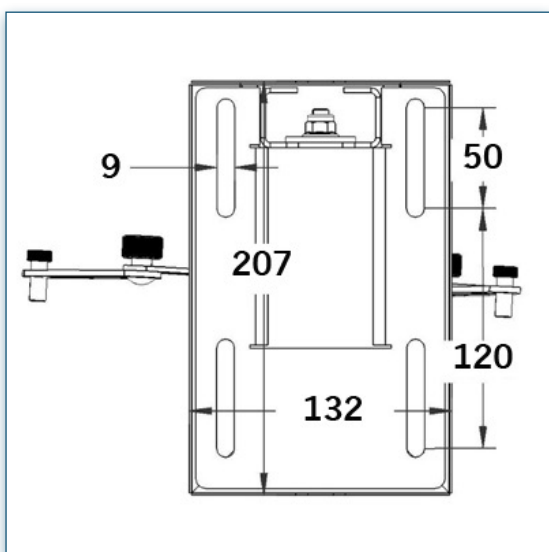

?
GRAND ANGLE

34,5 cm - 68,5 cm

10 Kg

Angle Vision Series

N'hésitez pas de nous contacter si vous avez des questions au sujet de cette gamme de produits.

- Garantie: 5 ans
- 000.445.010
- Noir et Aluminium
- -
- -
- 445.010