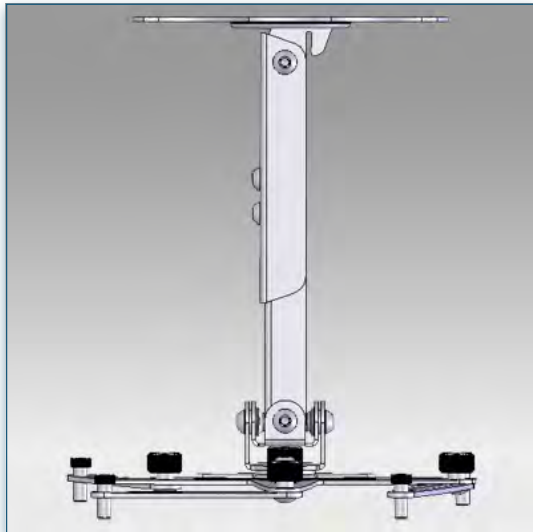

UNIVERSEL
70 - 120 cm
12 Kg

Telescop Vision Series

N'hésitez pas de nous contacter si vous avez des questions au sujet de cette gamme de produits.

Garantie: 5 ans

000.445.004

Noir ou Aluminium

-

-

445.004