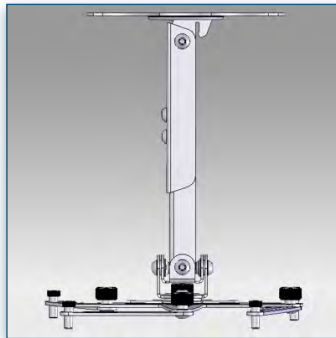

UNIVERSSEL

23 - 30 cm

12 Kg

N'hésitez pas de nous contacter si vous avez des questions au sujet de cette gamme de produits.

Garantie: 5 ans

000.445.002

Noir ou Aluminium

-

-

445.002

Support Plafonnier Téléscopique 23 - 30 cm pour Projecteur Universel

Vous désirez disposer d'une installation robuste et accessible pour votre vidéo projecteur, ce support permet la fixation au plafond sur une colonne télescopique avec ajustement de la hauteur de 23 à 30 cm (qui intègre et dissimule tous les câbles) d'installer votre projecteur de façon flexible. Ce support peut également s'installer directement au mur.

Sa rotule triple pivots vous permet tous les points de rotations 360 ° et d'inclinaison pour un ajustement précis de l'image et un confort visuel optimal.

Son installation est simple et facile pour un gain de temps optimal.

Ce robuste support pour vidéo projecteur est l'accessoire parfait pour une installation dans une salle de réunion, une configuration Home Cinema, etc

Organisez votre équipement audio / vidéo en harmonie avec flexibilité, design et gain de place.

Equipements:

- Support plafond universel pour projecteurs de 12 kg max.
- Le projecteur peut être tourné ou basculé pour trouver le degré de projection parfait
- Installation facile
- Distance télescopique entre le plafond et l'arête supérieure du projecteur de 23 cm à 30 cm
- Garantie: 5 ans
- Coloris : Noir ou Aluminium

Lors de votre commande merci de préciser la marque et le modèle de votre projecteur !