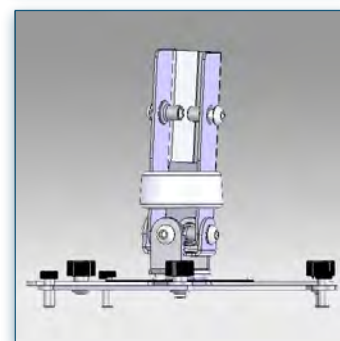

Support Plafonnier Universel sur Colonne fixe 100 cm pour Projecteur

Vous désirez disposer d'une installation robuste et accessible pour votre vidéo projecteur, ce support permet la fixation au plafond sur une colonne fixe de 50 cm (qui intègre et dissimule tous les câbles) d'installer votre projecteur de façon flexible. Cette colonne peut être raccourcie en fonction des dimensions exactes voulues. Sa rotule triple pivots vous permet tous les points de rotations 360 ° et d'inclinaison pour un ajustement précis de l'image et un confort visuel optimal. Son installation est simple et facile et s'effectue en trois étapes:

1. 1/ Installation du support plafond
2. 2/ Installation de la colonne
3. 3/ Installation du support universel trois pivots pour le projecteur.

Ce robuste support pour vidéo projecteur est l'accessoire parfait pour une installation dans une salle de réunion, une configuration Home Cinema, etc Organisez votre équipement audio / vidéo en harmonie avec flexibilité, design et gain de place.

Equipements:

- Support plafond universel pour projecteurs de 12 kg max.
- Le projecteur peut être tourné ou basculé pour trouver le degré de projection parfait
- Installation facile
- Distance entre le plafond et l'arête supérieure du projecteur de 50 cm
- Diamètre de la colonne 50 mm
- Garantie: 5 ans * Coloris : Noir et Aluminium

Lors de votre commande merci de préciser la marque et le modèle de votre projecteur !