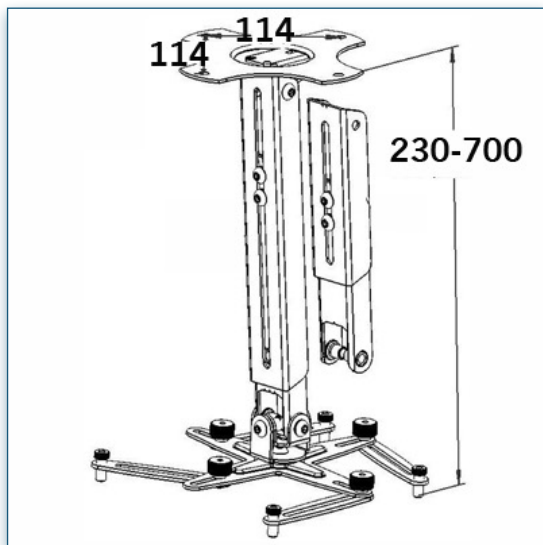

?
UNIVERSEL

23 - 70 cm

12 Kg

Telescop Vision Series

N'hésitez pas de nous contacter si vous avez des questions au sujet de cette gamme de produits.

Garantie: 5 ans

000.445.003

Noir ou Aluminium

-

-

445.003