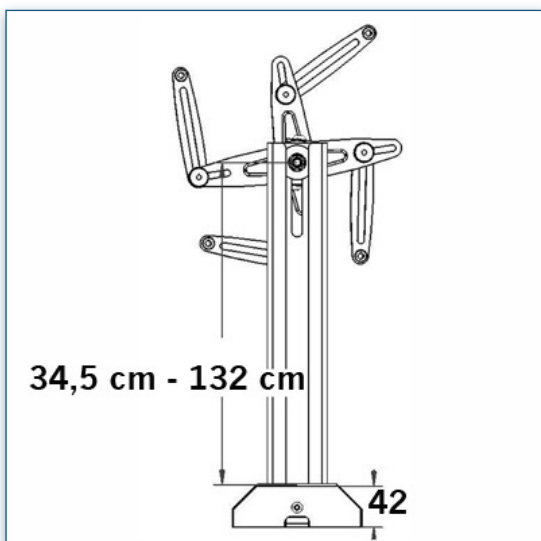

Equipements:

- * Bras Support mural pour projecteurs grand angle de 10 kg max.
- * Le projecteur peut être tourné ou basculé pour trouver le degré de projection parfait
- * Installation facile
- * Longueur du bras : Ajustement Coulissant entre 34,5 cm - 132 cm
- * Passage de câbles intégrés au bras
- * Garantie: 5 ans * Coloris : Noir et Aluminium

 **Garantie: 5 ans**

 **000.445.011**

 **Noir et Aluminium**

 -

 -

 **445.011**

? GRAND ANGLE

34,5 cm - 132 cm