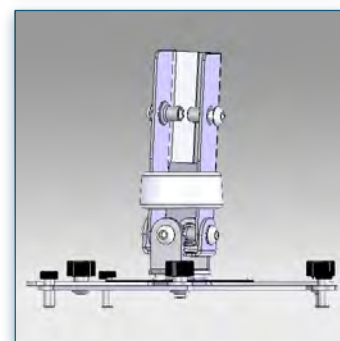

UNIVERSEL

200 cm

12 Kg

N'hésitez pas de nous contacter si vous avez des questions au sujet de cette gamme de produits.

Garantie: 5 ans

000.445.007

Noir et Aluminium

-

-

445.007

Support Plafonnier Universel sur Colonne fixe 200 cm pour Projecteur

Vous désirez disposer d'une installation robuste et accessible pour votre vidéo projecteur, ce support permet la fixation au plafond sur une colonne fixe de 50 cm (qui intègre et dissimule tous les câbles) d'installer votre projecteur de façon flexible. Cette colonne peut être raccourcie en fonction des dimensions exactes voulues. Sa rotule triple pivots vous permet tous les points de rotations 360 ° et d'inclinaison pour un ajustement précis de l'image et un confort visuel optimal. Son installation est simple et facile et s'effectue en trois étapes:

1. 1/ Installation du support plafond
2. 2/ Installation de la colonne
3. 3/ Installation du support universel trois pivots pour le projecteur.

Ce robuste support pour vidéo projecteur est l'accessoire parfait pour une installation dans une salle de réunion, une configuration Home Cinema, etc Organisez votre équipement audio / vidéo en harmonie avec flexibilité, design et gain de place.

Equipements:

- Support plafond universel pour projecteurs de 12 kg max.
- Le projecteur peut être tourné ou basculé pour trouver le degré de projection parfait
- Installation facile
- Distance entre le plafond et l'arête supérieure du projecteur de 50 cm
- Diamètre de la colonne 50 mm
- Garantie: 5 ans * Coloris : Noir et Aluminium

Lors de votre commande merci de préciser la marque et le modèle de votre projecteur !