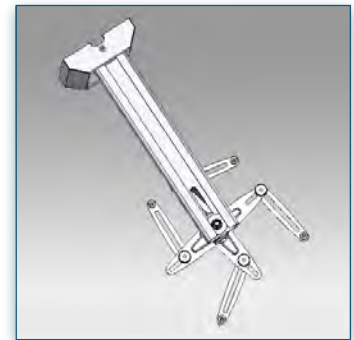

Telescop Vision Series

Telescop Vision Series

Supports Plafonniers Télescopiques pour Projecteurs.

Fixation au plafond

Support Plafonnier Court 12 cm
pour Projecteur Universel

Référence: 445.001

Bras Support Mural 30 cm - 37 cm pour Projecteur Grand Angle

Vous désirez disposer d'une installation robuste et accessible pour votre vidéo projecteur grand angle, ce bras support permet la fixation au mur sur une distance de 30 à 37 cm (qui intègre et dissimule tous les câbles) d'installer votre projecteur grand angle de façon flexible. Sa rotule triple pivots vous permet tous les points de rotations 360 ° et d'inclinaison pour un ajustement précis de l'image et un confort visuel optimal.

Son installation est simple et facile et s'effectue en trois étapes:

- 1/ Installation du support mural
- 2/ Installation du bras
- 3/ Installation du support universel trois pivots pour le projecteur grand angle.