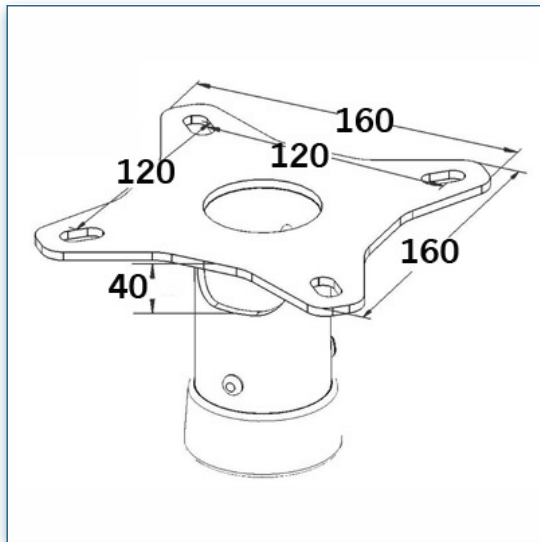

N'hésitez pas de nous contacter si vous avez des questions au sujet de cette gamme de produits.