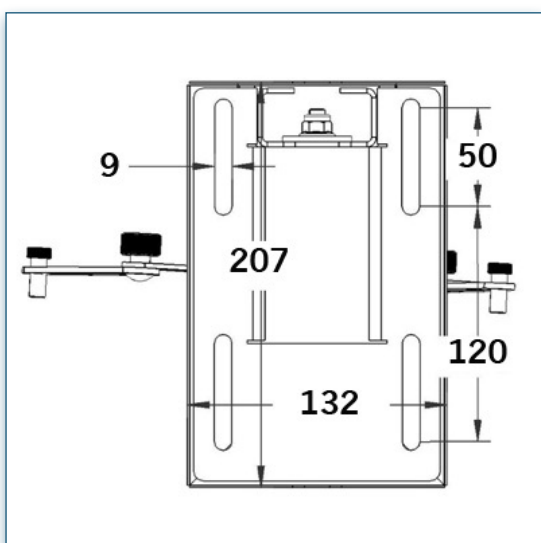

? GRAND ANGLE

34,5 cm - 132 cm

10 Kg

Angle Vision Series

N'hésitez pas de nous contacter si vous avez des questions au sujet de cette gamme de produits.

- Garantie: 5 ans
- 000.445.011
- Noir et Aluminium
- -
- -
- 445.011