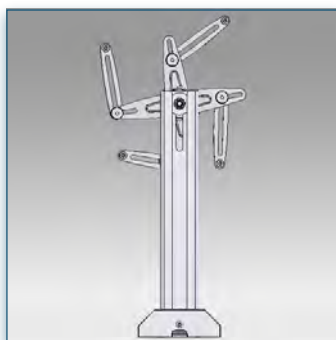

Telescop Vision Series

Telescop Vision Series

Supports Plafonniers Télescopiques pour Projecteurs.

Fixation au plafond

Support Plafonnier Court 12 cm
pour Projecteur Universel

Référence: 445.001

Bras Support Mural 30 cm - 37 cm pour Projecteur Grand Angle

Vous désirez disposer d'une installation robuste et accessible pour votre vidéo projecteur grand angle, ce bras support permet la fixation au mur sur une distance de 30 à 37 cm (qui intègre et dissimule tous les câbles) d'installer votre projecteur grand angle de façon flexible. Sa rotule triple pivots vous permet tous les points de rotations 360 ° et d'inclinaison pour un ajustement précis de l'image et un confort visuel optimal.