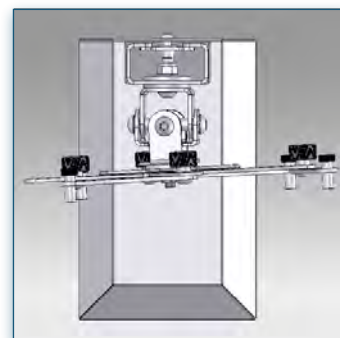

GRAND ANGLE

34,5 cm - 68,5 cm

10 Kg

Bras Support Mural 34,5 cm - 68,5 cm pour Projecteur Grand Angle

Vous désirez disposer d'une installation robuste et accessible pour votre vidéo projecteur grand angle, ce bras support permet la fixation au mur sur une distance de 34,5 cm - 68,5 cm (qui intègre et dissimule tous les câbles) d'installer votre projecteur grand angle de façon flexible. Sa rotule triple pivots vous permet tous les points de rotations 360 ° et d'inclinaison pour un ajustement précis de l'image et un confort visuel optimal.

Son installation est simple et facile et s'effectue en trois étapes:

1. 1/ Installation du support mural
2. 2/ Installation du bras
3. 3/ Installation du support universel trois pivots pour le projecteur grand angle.

Ce robuste support pour vidéo projecteur est l'accessoire parfait pour une installation dans une salle de réunion, une configuration Home Cinema, etc Organisez votre équipement audio / vidéo en harmonie avec flexibilité, design et gain de place.

Equipements:

- Bras Support mural pour projecteurs grand angle de 10 kg max.
- Le projecteur peut être tourné ou basculé pour trouver le degré de projection parfait
- Installation facile
- Longueur du bras : Ajustement Coulissant entre 34,5 cm - 68,5 cm
- Passage de câbles intégrés au bras
- Garantie: 5 ans * Coloris : Noir et Aluminium

Lors de votre commande merci de préciser la marque et le modèle de votre projecteur !

N'hésitez pas de nous contacter si vous avez des questions au sujet de cette gamme de produits.

Garantie: 5 ans

000.445.010

Noir et Aluminium

-

-

445.010