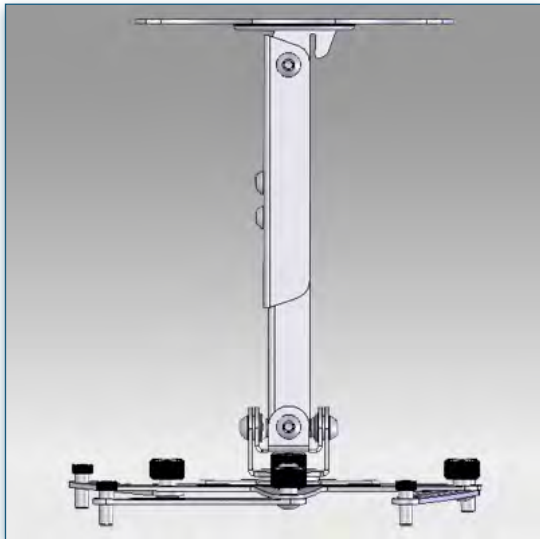

UNIVERSEL
23 - 30 cm
12 Kg

Telescop Vision Series

N'hésitez pas de nous contacter si vous avez des questions au sujet de cette gamme de produits.

Garantie: 5 ans

000.445.002

Noir ou Aluminium

-

-

445.002