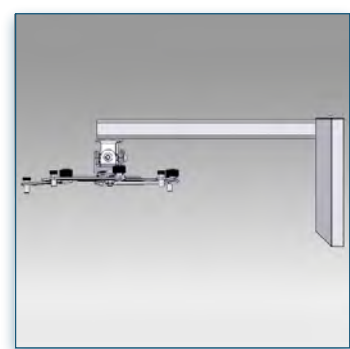

? GRAND ANGLE

30 cm - 37 cm

10 Kg

Angle Vision Series

i N'hésitez pas de nous contacter si vous avez des questions au sujet de cette gamme de produits.