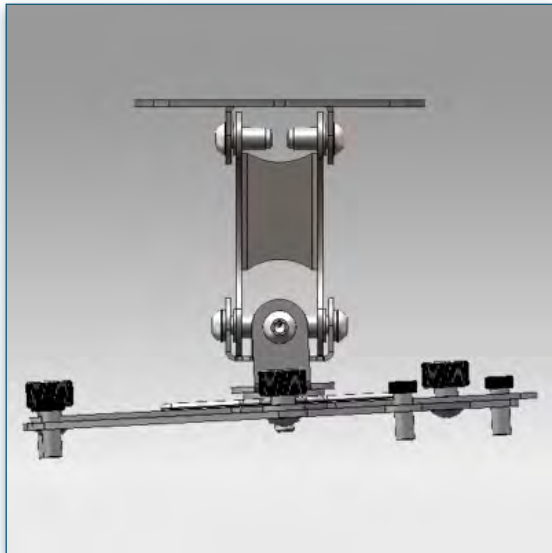

?
UNIVERSEL

12 cm

12 Kg

Telescop Vision Series

N'hésitez pas de nous contacter si vous avez des questions au sujet de cette gamme de produits.

Garantie: 5 ans

000.445.001

Noir ou Aluminium

-

-

445.001