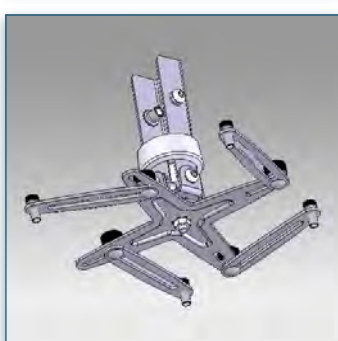

?
 UNIVERSEL
 300 cm
 12 Kg
 Kit Vision Series

N'hésitez pas de nous contacter si vous avez des questions au sujet de cette gamme de produits.

Garantie: 5 ans

000.445.008

Noir et Aluminium

-

-

445.008

Support Plafonnier Universel sur Colonne fixe 300 cm pour Projecteur

Vous désirez disposer d'une installation robuste et accessible pour votre vidéo projecteur, ce support permet la fixation au plafond sur une colonne fixe de 50 cm (qui intègre et dissimule tous les câbles) d'installer votre projecteur de façon flexible. Cette colonne peut être raccourcie en fonction des dimensions exactes voulues. Sa rotule triple pivots vous permet tous les points de rotations 360 ° et d'inclinaison pour un ajustement précis de l'image et un confort visuel optimal. Son installation est simple et facile et s'effectue en trois étapes:

1. 1/ Installation du support plafond
2. 2/ Installation de la colonne
3. 3/ Installation du support universel trois pivots pour le projecteur.

Ce robuste support pour vidéo projecteur est l'accessoire parfait pour une installation dans une salle de réunion, une configuration Home Cinema, etc Organisez votre équipement audio / vidéo en harmonie avec flexibilité, design et gain de place.

Equipements:

- Support plafond universel pour projecteurs de 12 kg max.
- Le projecteur peut être tourné ou basculé pour trouver le degré de projection parfait
- Installation facile
- Distance entre le plafond et l'arête supérieure du projecteur de 50 cm
- Diamètre de la colonne 50 mm
- Garantie: 5 ans * Coloris : Noir et Aluminium

Lors de votre commande merci de préciser la marque et le modèle de votre projecteur !