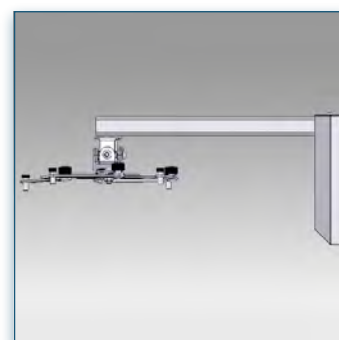

? GRAND ANGLE

34,5 cm - 132 cm

10 Kg

Angle Vision Series

N'hésitez pas de nous contacter si vous avez des questions au sujet de cette gamme de produits.