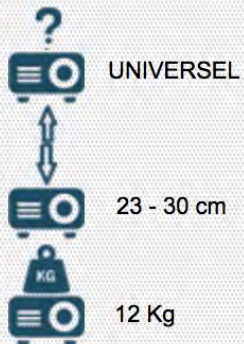

Telescop Vision Series