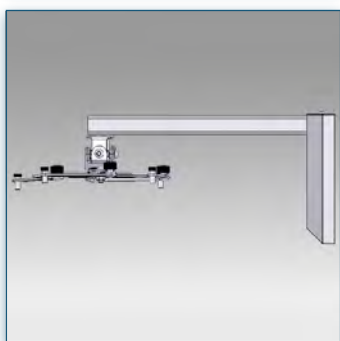

Bras Support Mural 34,5 cm - 132 cm pour Projecteur Grand Angle

Vous désirez disposer d'une installation robuste et accessible pour votre vidéo projecteur grand angle, ce bras support permet la fixation au mur sur une distance de 34,5 cm - 132 cm (qui intègre et dissimule tous les câbles) d'installer votre projecteur grand angle de façon flexible. Sa rotule triple pivots vous permet tous les points de rotations 360 ° et d'inclinaison pour un ajustement précis de l'image et un confort visuel optimal.

Son installation est simple et facile et s'effectue en trois étapes:

1. 1/ Installation du support mural
2. 2/ Installation du bras
3. 3/ Installation du support universel trois pivots pour le projecteur grand angle.

Ce robuste support pour vidéo projecteur est l'accessoire parfait pour une installation dans une salle de réunion, une configuration Home Cinema, etc Organisez votre équipement audio / vidéo en harmonie avec flexibilité, design et gain de place.

Equipements:

- Bras Support mural pour projecteurs grand angle de 10 kg max.
- Le projecteur peut être tourné ou basculé pour trouver le degré de projection parfait
- Installation facile
- Longueur du bras : Ajustement Coulissant entre 34,5 cm - 132 cm
- Passage de câbles intégrés au bras
- Garantie: 5 ans * Coloris : Noir et Aluminium

Lors de votre commande merci de préciser la marque et le modèle de votre projecteur !

GRAND ANGLE

34,5 cm - 132 cm

10 Kg

N'hésitez pas de nous contacter si vous avez des questions au sujet de cette gamme de produits.

Garantie: 5 ans

000.445.011

Noir et Aluminium

-

-

445.011