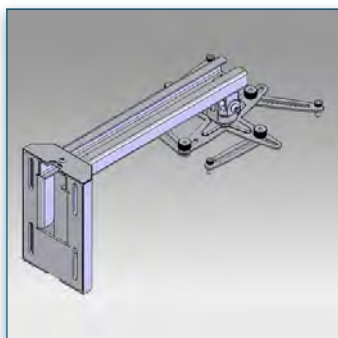

GRAND ANGLE

34,5 cm - 68,5 cm

10 Kg

Bras Support Mural 34,5 cm - 68,5 cm pour Projecteur Grand Angle

Vous désirez disposer d'une installation robuste et accessible pour votre vidéo projecteur grand angle, ce bras support permet la fixation au mur sur une distance de 34,5 cm - 68,5 cm (qui intègre et dissimule tous les câbles) d'installer votre projecteur grand angle de façon flexible. Sa rotule triple pivots vous permet tous les points de rotations 360 ° et d'inclinaison pour un ajustement précis de l'image et un confort visuel optimal.

Son installation est simple et facile et s'effectue en trois étapes:

1. 1/ Installation du support mural
2. 2/ Installation du bras
3. 3/ Installation du support universel trois pivots pour le projecteur grand angle.

Ce robuste support pour vidéo projecteur est l'accessoire parfait pour une installation dans une salle de réunion, une configuration Home Cinema, etc Organisez votre équipement audio / vidéo en harmonie avec flexibilité, design et gain de place.

Equipements:

- Bras Support mural pour projecteurs grand angle de 10 kg max.
- Le projecteur peut être tourné ou basculé pour trouver le degré de projection parfait
- Installation facile
- Longueur du bras : Ajustement Coulissant entre 34,5 cm - 68,5 cm
- Passage de câbles intégrés au bras
- Garantie: 5 ans * Coloris : Noir et Aluminium

Lors de votre commande merci de préciser la marque et le modèle de votre projecteur !

N'hésitez pas de nous contacter si vous avez des questions au sujet de cette gamme de produits.

Garantie: 5 ans

000.445.010

Noir et Aluminium

-

-

445.010