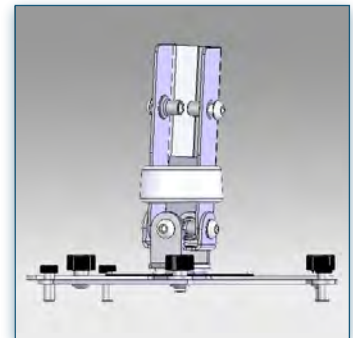

Support Plafonnier sur Colonne fixe 50 cm pour Projecteur Universel

Vous désirez disposer d'une installation robuste et accessible pour votre vidéo projecteur, ce support permet la fixation au plafond sur une colonne fixe de 50 cm (qui intègre et dissimule tous les câbles) d'installer votre projecteur de façon flexible. Cette colonne peut être raccourcie en fonction des dimensions exactes voulues. Sa rotule triple pivots vous permet tous les points de rotations 360 ° et d'inclinaison pour un ajustement précis de l'image et un confort visuel optimal. Son installation est simple et facile et s'effectue en trois étapes:

1. 1/ Installation du support plafond
2. 2/ Installation de la colonne
3. 3/ Installation du support universel trois pivots pour le projecteur.

Ce robuste support pour vidéo projecteur est l'accessoire parfait pour une installation dans une salle de réunion, une configuration Home Cinema, etc Organisez votre équipement audio / vidéo en harmonie avec flexibilité, design et gain de place.

Equipements:

- Support plafond universel pour projecteurs de 12 kg max.
- Le projecteur peut être tourné ou basculé pour trouver le degré de projection parfait
- Installation facile
- Distance entre le plafond et l'arête supérieure du projecteur de 50 cm
- Diamètre de la colonne 50 mm
- Garantie: 5 ans * Coloris : Noir et Aluminium

Lors de votre commande merci de préciser la marque et le modèle de votre projecteur !

N'hésitez pas de nous contacter si vous avez des questions au sujet de cette gamme de produits.

Garantie: 5 ans

000.445.005

Noir et Aluminium

-

-

445.005