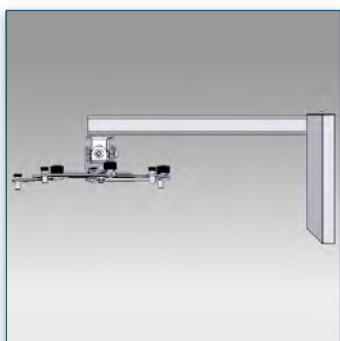

GRAND ANGLE

34,5 cm - 68,5 cm

10 Kg

Bras Support Mural 34,5 cm - 68,5 cm pour Projecteur Grand Angle

Vous désirez disposer d'une installation robuste et accessible pour votre vidéo projecteur grand angle, ce bras support permet la fixation au mur sur une distance de 34,5 cm - 68,5 cm (qui intègre et dissimule tous les câbles) d'installer votre projecteur grand angle de façon flexible. Sa rotule triple pivots vous permet tous les points de rotations 360 ° et d'inclinaison pour un ajustement précis de l'image et un confort visuel optimal.

Son installation est simple et facile et s'effectue en trois étapes:

1. 1/ Installation du support mural
2. 2/ Installation du bras
3. 3/ Installation du support universel trois pivots pour le projecteur grand angle.

Ce robuste support pour vidéo projecteur est l'accessoire parfait pour une installation dans une salle de réunion, une configuration Home Cinema, etc Organisez votre équipement audio / vidéo en harmonie avec flexibilité, design et gain de place.

Equipements:

- Bras Support mural pour projecteurs grand angle de 10 kg max.
- Le projecteur peut être tourné ou basculé pour trouver le degré de projection parfait
- Installation facile
- Longueur du bras : Ajustement Coulissant entre 34,5 cm - 68,5 cm
- Passage de câbles intégrés au bras
- Garantie: 5 ans * Coloris : Noir et Aluminium

Lors de votre commande merci de préciser la marque et le modèle de votre projecteur !

N'hésitez pas de nous contacter si vous avez des questions au sujet de cette gamme de produits.

Garantie: 5 ans

000.445.010

Noir et Aluminium

-

-

445.010