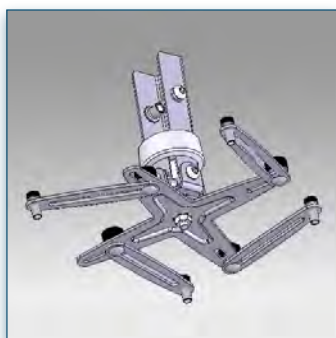

Support Plafonnier sur Colonne fixe 50 cm pour Projecteur Universel

Vous désirez disposer d'une installation robuste et accessible pour votre vidéo projecteur, ce support permet la fixation au plafond sur une colonne fixe de 50 cm (qui intègre et dissimule tous les câbles) d'installer votre projecteur de façon flexible. Cette colonne peut être raccourcie en fonction des dimensions exactes voulues. Sa rotule triple pivots vous permet tous les points de rotations 360 ° et d'inclinaison pour un ajustement précis de l'image et un confort visuel optimal. Son installation est simple et facile et s'effectue en trois étapes:

1. 1/ Installation du support plafond
2. 2/ Installation de la colonne
3. 3/ Installation du support universel trois pivots pour le projecteur.

Ce robuste support pour vidéo projecteur est l'accessoire parfait pour une installation dans une salle de réunion, une configuration Home Cinema, etc Organisez votre équipement audio / vidéo en harmonie avec flexibilité, design et gain de place.

Equipements:

- Support plafond universel pour projecteurs de 12 kg max.
- Le projecteur peut être tourné ou basculé pour trouver le degré de projection parfait
- Installation facile
- Distance entre le plafond et l'arête supérieure du projecteur de 50 cm
- Diamètre de la colonne 50 mm
- Garantie: 5 ans * Coloris : Noir et Aluminium

Lors de votre commande merci de préciser la marque et le modèle de votre projecteur !

N'hésitez pas de nous contacter si vous avez des questions au sujet de cette gamme de produits.

Garantie: 5 ans

000.445.005

Noir et Aluminium

-

-

445.005