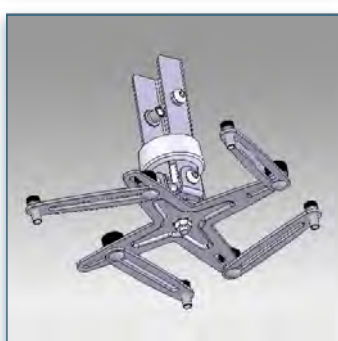

UNIVERSEL

200 cm

12 Kg

N'hésitez pas de nous contacter si vous avez des questions au sujet de cette gamme de produits.

Garantie: 5 ans

000.445.007

Noir et Aluminium

-

-

445.007

Support Plafonnier Universel sur Colonne fixe 200 cm pour Projecteur

Vous désirez disposer d'une installation robuste et accessible pour votre vidéo projecteur, ce support permet la fixation au plafond sur une colonne fixe de 50 cm (qui intègre et dissimule tous les câbles) d'installer votre projecteur de façon flexible. Cette colonne peut être raccourcie en fonction des dimensions exactes voulues. Sa rotule triple pivots vous permet tous les points de rotations 360 ° et d'inclinaison pour un ajustement précis de l'image et un confort visuel optimal. Son installation est simple et facile et s'effectue en trois étapes:

1. 1/ Installation du support plafond
2. 2/ Installation de la colonne
3. 3/ Installation du support universel trois pivots pour le projecteur.

Ce robuste support pour vidéo projecteur est l'accessoire parfait pour une installation dans une salle de réunion, une configuration Home Cinema, etc Organisez votre équipement audio / vidéo en harmonie avec flexibilité, design et gain de place.

Equipements:

- Support plafond universel pour projecteurs de 12 kg max.
- Le projecteur peut être tourné ou basculé pour trouver le degré de projection parfait
- Installation facile
- Distance entre le plafond et l'arête supérieure du projecteur de 50 cm
- Diamètre de la colonne 50 mm
- Garantie: 5 ans * Coloris : Noir et Aluminium

Lors de votre commande merci de préciser la marque et le modèle de votre projecteur !