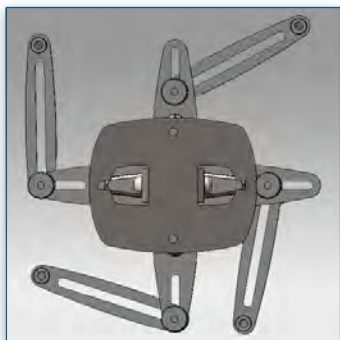

Garantie: 5 ans

000.445.008

Noir et Aluminium

-

-

445.008

Support Plafonnier Court 12 cm pour Projecteur Universel

Vous désirez disposer d'une installation robuste et accessible pour votre vidéo projecteur, ce support court permet de disposer au plafond sur une colonne courte et fixe de 14 cm d'intégrer votre projecteur.

Sa rotule triple pivots vous permet tous les points de rotations 360 ° et d'inclinaison pour un ajustement précis de l'image et un confort visuel optimal.

Son installation est simple et facile et s'effectue en trois étapes: