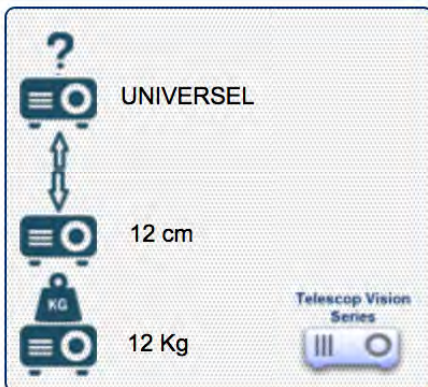

Support Plafonnier Court 12 cm
pour Projecteur Universel

Référence: 445.001