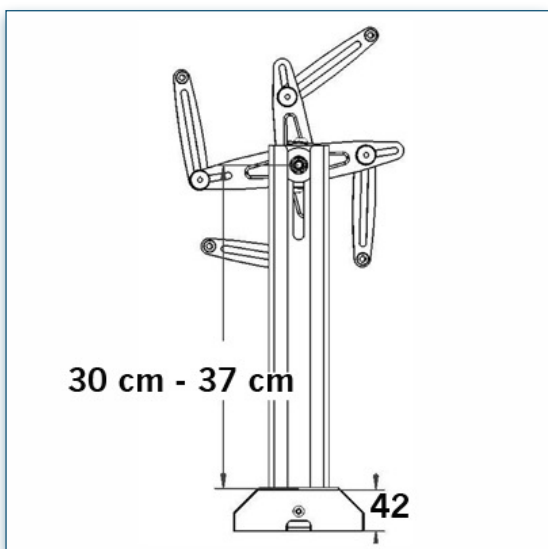

? GRAND ANGLE

30 cm - 37 cm

10 Kg

Angle Vision Series

i N'hésitez pas de nous contacter si vous avez des questions au sujet de cette gamme de produits.

- Garantie: 5 ans
- 000.445.009
- Noir et Aluminium
- -
- -
- 445.009