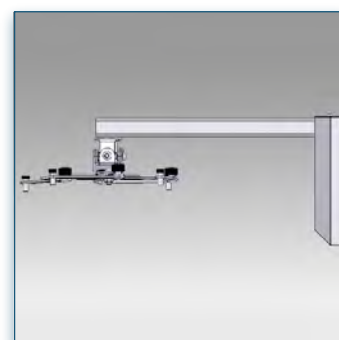

?
GRAND ANGLE

34,5 cm - 68,5 cm

10 Kg

Angle Vision Series

N'hésitez pas de nous contacter si vous avez des questions au sujet de cette gamme de produits.