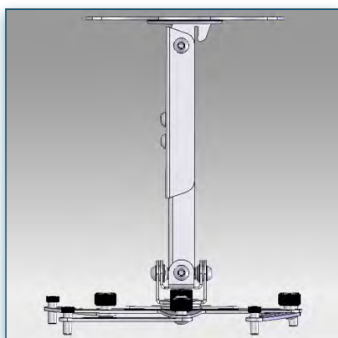

Garantie: 5 ans

000.445.003

Noir ou Aluminium

-

-

445.003

Support Plafonnier Universel Téléscopique 70 - 120 cm pour Projecteur

Vous désirez disposer d'une installation robuste et accessible pour votre vidéo projecteur, ce support permet la fixation au plafond sur une colonne télescopique avec ajustement de la hauteur de 23 à 30 cm (qui intègre et dissimule tous les câbles) d'installer votre projecteur de façon flexible. Ce support peut également s'installer directement au mur.