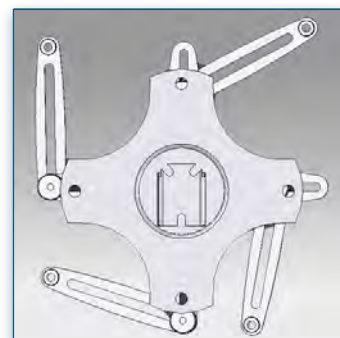

Garantie: 5 ans

000.445.003

Noir ou Aluminium

-

-

445.003

Support Plafonnier Universel Téléscopique 70 - 120 cm pour Projecteur

Vous désirez disposer d'une installation robuste et accessible pour votre vidéo projecteur, ce support permet la fixation au plafond sur une colonne télescopique avec ajustement de la hauteur de 23 à 30 cm (qui intègre et dissimule tous les câbles) d'installer votre projecteur de façon flexible. Ce support peut également s'installer directement au mur.

Sa rotule triple pivots vous permet tous les points de rotations 360 ° et d'inclinaison pour un ajustement précis de l'image et un confort visuel optimal.

Son installation est simple et facile pour un gain de temps optimal.