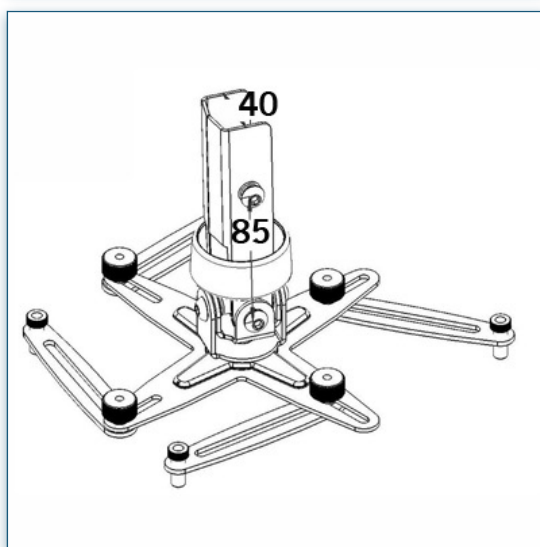

N'hésitez pas de nous contacter si vous avez des questions au sujet de cette gamme de produits.