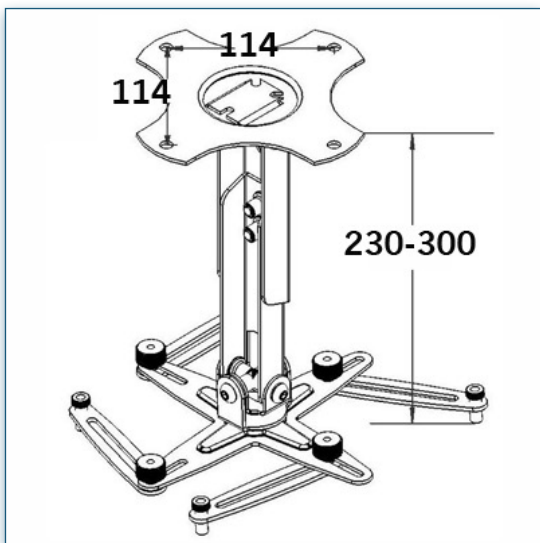

UNIVERSEL
23 - 30 cm
12 Kg

Telescop Vision Series

N'hésitez pas de nous contacter si vous avez des questions au sujet de cette gamme de produits.

Garantie: 5 ans

000.445.002

Noir ou Aluminium

-

-

445.002