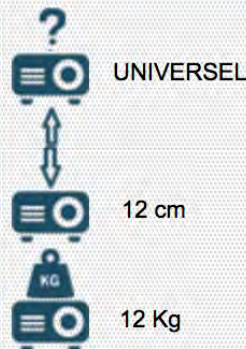

Telescop Vision Series