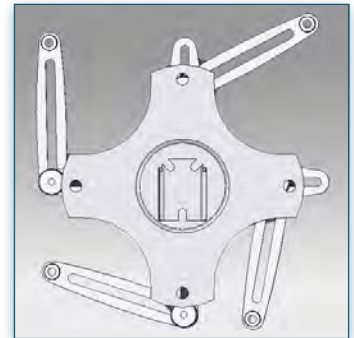

UNIVERSSEL

23 - 30 cm

12 Kg

N'hésitez pas de nous contacter si vous avez des questions au sujet de cette gamme de produits.

Garantie: 5 ans

000.445.002

Noir ou Aluminium

-

-

445.002

Support Plafonnier Téléscopique 23 - 30 cm pour Projecteur Universel

Vous désirez disposer d'une installation robuste et accessible pour votre vidéo projecteur, ce support permet la fixation au plafond sur une colonne télescopique avec ajustement de la hauteur de 23 à 30 cm (qui intègre et dissimule tous les câbles) d'installer votre projecteur de façon flexible. Ce support peut également s'installer directement au mur.

Sa rotule triple pivots vous permet tous les points de rotations 360 ° et d'inclinaison pour un ajustement précis de l'image et un confort visuel optimal.

Son installation est simple et facile pour un gain de temps optimal.

Ce robuste support pour vidéo projecteur est l'accessoire parfait pour une installation dans une salle de réunion, une configuration Home Cinema, etc

Organisez votre équipement audio / vidéo en harmonie avec flexibilité, design et gain de place.

Equipements:

- Support plafond universel pour projecteurs de 12 kg max.
- Le projecteur peut être tourné ou basculé pour trouver le degré de projection parfait
- Installation facile
- Distance télescopique entre le plafond et l'arête supérieure du projecteur de 23 cm à 30 cm
- Garantie: 5 ans
- Coloris : Noir ou Aluminium

Lors de votre commande merci de préciser la marque et le modèle de votre projecteur !