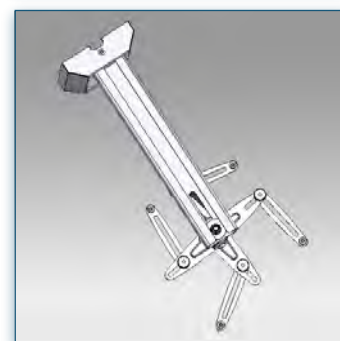

GRAND ANGLE

34,5 cm - 68,5 cm

10 Kg

Bras Support Mural 34,5 cm - 68,5 cm pour Projecteur Grand Angle

Vous désirez disposer d'une installation robuste et accessible pour votre vidéo projecteur grand angle, ce bras support permet la fixation au mur sur une distance de 34,5 cm - 68,5 cm (qui intègre et dissimule tous les câbles) d'installer votre projecteur grand angle de façon flexible. Sa rotule triple pivots vous permet tous les points de rotations 360 ° et d'inclinaison pour un ajustement précis de l'image et un confort visuel optimal.

Son installation est simple et facile et s'effectue en trois étapes:

1. 1/ Installation du support mural
2. 2/ Installation du bras
3. 3/ Installation du support universel trois pivots pour le projecteur grand angle.

Ce robuste support pour vidéo projecteur est l'accessoire parfait pour une installation dans une salle de réunion, une configuration Home Cinema, etc Organisez votre équipement audio / vidéo en harmonie avec flexibilité, design et gain de place.

Equipements:

- Bras Support mural pour projecteurs grand angle de 10 kg max.
- Le projecteur peut être tourné ou basculé pour trouver le degré de projection parfait
- Installation facile
- Longueur du bras : Ajustement Coulissant entre 34,5 cm - 68,5 cm
- Passage de câbles intégrés au bras
- Garantie: 5 ans * Coloris : Noir et Aluminium

Lors de votre commande merci de préciser la marque et le modèle de votre projecteur !

N'hésitez pas de nous contacter si vous avez des questions au sujet de cette gamme de produits.

Garantie: 5 ans

000.445.010

Noir et Aluminium

-

-

445.010