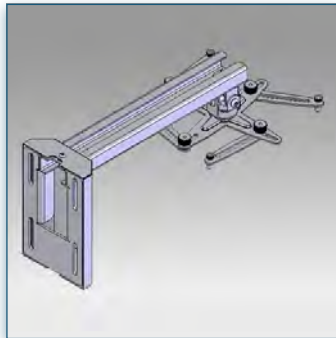

Telescop Vision Series

Telescop Vision Series

Supports Plafonniers Télescopiques pour Projecteurs.

Fixation au plafond

Support Plafonnier Court 12 cm
pour Projecteur Universel

Référence: 445.001

Bras Support Mural 30 cm - 37 cm pour Projecteur Grand Angle

Vous désirez disposer d'une installation robuste et accessible pour votre vidéo projecteur grand angle, ce bras support permet la fixation au mur sur une distance de 30 à 37 cm (qui intègre et dissimule tous les câbles) d'installer votre projecteur grand angle de façon flexible. Sa rotule triple pivots vous permet tous les points de rotations 360 ° et d'inclinaison pour un ajustement précis de l'image et un confort visuel optimal.

Son installation est simple et facile et s'effectue en trois étapes:

- 1/ Installation du support mural
- 2/ Installation du bras
- 3/ Installation du support universel trois pivots pour le projecteur grand angle.