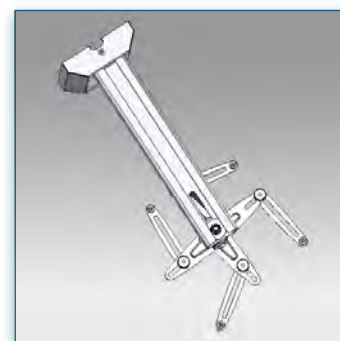

Bras Support Mural 34,5 cm - 132 cm pour Projecteur Grand Angle

Vous désirez disposer d'une installation robuste et accessible pour votre vidéo projecteur grand angle, ce bras support permet la fixation au mur sur une distance de 34,5 cm - 132 cm (qui intègre et dissimule tous les câbles) d'installer votre projecteur grand angle de façon flexible. Sa rotule triple pivots vous permet tous les points de rotations 360 ° et d'inclinaison pour un ajustement précis de l'image et un confort visuel optimal.

Son installation est simple et facile et s'effectue en trois étapes:

1. 1/ Installation du support mural
2. 2/ Installation du bras
3. 3/ Installation du support universel trois pivots pour le projecteur grand angle.

Ce robuste support pour vidéo projecteur est l'accessoire parfait pour une installation dans une salle de réunion, une configuration Home Cinema, etc Organisez votre équipement audio / vidéo en harmonie avec flexibilité, design et gain de place.

Equipements:

- Bras Support mural pour projecteurs grand angle de 10 kg max.
- Le projecteur peut être tourné ou basculé pour trouver le degré de projection parfait
- Installation facile
- Longueur du bras : Ajustement Coulissant entre 34,5 cm - 132 cm
- Passage de câbles intégrés au bras
- Garantie: 5 ans * Coloris : Noir et Aluminium

Lors de votre commande merci de préciser la marque et le modèle de votre projecteur !

GRAND ANGLE

34,5 cm - 132 cm

10 Kg

N'hésitez pas de nous contacter si vous avez des questions au sujet de cette gamme de produits.

Garantie: 5 ans

000.445.011

Noir et Aluminium

-

-

445.011