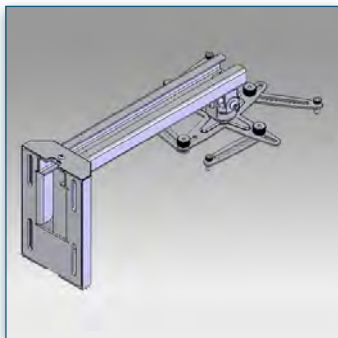

Bras Support Mural 34,5 cm - 132 cm pour Projecteur Grand Angle

Vous désirez disposer d'une installation robuste et accessible pour votre vidéo projecteur grand angle, ce bras support permet la fixation au mur sur une distance de 34,5 cm - 132 cm (qui intègre et dissimule tous les câbles) d'installer votre projecteur grand angle de façon flexible. Sa rotule triple pivots vous permet tous les points de rotations 360 ° et d'inclinaison pour un ajustement précis de l'image et un confort visuel optimal.

Son installation est simple et facile et s'effectue en trois étapes:

1. 1/ Installation du support mural
2. 2/ Installation du bras
3. 3/ Installation du support universel trois pivots pour le projecteur grand angle.

Ce robuste support pour vidéo projecteur est l'accessoire parfait pour une installation dans une salle de réunion, une configuration Home Cinema, etc Organisez votre équipement audio / vidéo en harmonie avec flexibilité, design et gain de place.

Equipements:

- Bras Support mural pour projecteurs grand angle de 10 kg max.
- Le projecteur peut être tourné ou basculé pour trouver le degré de projection parfait
- Installation facile
- Longueur du bras : Ajustement Coulissant entre 34,5 cm - 132 cm
- Passage de câbles intégrés au bras
- Garantie: 5 ans * Coloris : Noir et Aluminium

Lors de votre commande merci de préciser la marque et le modèle de votre projecteur !

GRAND ANGLE

34,5 cm - 132 cm

10 Kg

N'hésitez pas de nous contacter si vous avez des questions au sujet de cette gamme de produits.

Garantie: 5 ans

000.445.011

Noir et Aluminium

-

-

445.011