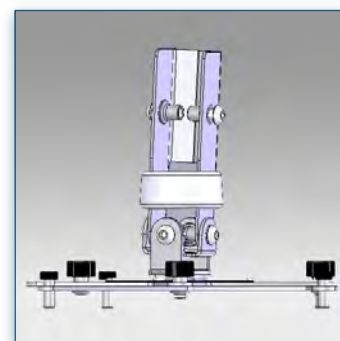

?
 UNIVERSEL
 300 cm
 12 Kg
 Kit Vision Series

N'hésitez pas de nous contacter si vous avez des questions au sujet de cette gamme de produits.

Garantie: 5 ans

000.445.008

Noir et Aluminium

-

-

445.008

Support Plafonnier Universel sur Colonne fixe 300 cm pour Projecteur

Vous désirez disposer d'une installation robuste et accessible pour votre vidéo projecteur, ce support permet la fixation au plafond sur une colonne fixe de 50 cm (qui intègre et dissimule tous les câbles) d'installer votre projecteur de façon flexible. Cette colonne peut être raccourcie en fonction des dimensions exactes voulues. Sa rotule triple pivots vous permet tous les points de rotations 360 ° et d'inclinaison pour un ajustement précis de l'image et un confort visuel optimal. Son installation est simple et facile et s'effectue en trois étapes:

1. 1/ Installation du support plafond
2. 2/ Installation de la colonne
3. 3/ Installation du support universel trois pivots pour le projecteur.

Ce robuste support pour vidéo projecteur est l'accessoire parfait pour une installation dans une salle de réunion, une configuration Home Cinema, etc Organisez votre équipement audio / vidéo en harmonie avec flexibilité, design et gain de place.

Equipements:

- Support plafond universel pour projecteurs de 12 kg max.
- Le projecteur peut être tourné ou basculé pour trouver le degré de projection parfait
- Installation facile
- Distance entre le plafond et l'arête supérieure du projecteur de 50 cm
- Diamètre de la colonne 50 mm
- Garantie: 5 ans * Coloris : Noir et Aluminium

Lors de votre commande merci de préciser la marque et le modèle de votre projecteur !