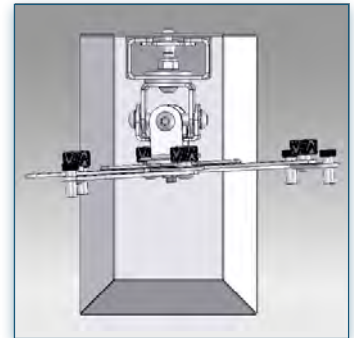

Telescop Vision Series

Telescop Vision Series

Supports Plafonniers Télescopiques pour Projecteurs.

Fixation au plafond

Support Plafonnier Court 12 cm
pour Projecteur Universel

Référence: 445.001

Bras Support Mural 30 cm - 37 cm pour Projecteur Grand Angle

Vous désirez disposer d'une installation robuste et accessible pour votre vidéo projecteur grand angle, ce bras support permet la fixation au mur sur une distance de 30 à 37 cm (qui intègre et dissimule tous les câbles) d'installer votre projecteur grand angle de façon flexible. Sa rotule triple pivots vous permet tous les points de rotations 360 ° et d'inclinaison pour un ajustement précis de l'image et un confort visuel optimal.

Son installation est simple et facile et s'effectue en trois étapes:

- 1/ Installation du support mural
- 2/ Installation du bras
- 3/ Installation du support universel trois pivots pour le projecteur grand angle.