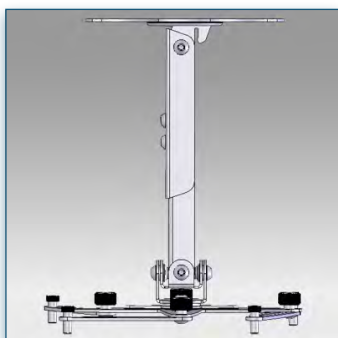

UNIVERSEL

23 - 70 cm

12 Kg

N'hésitez pas de nous contacter si vous avez des questions au sujet de cette gamme de produits.

Garantie: 5 ans

000.445.003

Noir ou Aluminium

-

-

445.003

Support Plafonnier Universel Téléscopique 23 - 70 cm pour Projecteur

Vous désirez disposer d'une installation robuste et accessible pour votre vidéo projecteur, ce support permet la fixation au plafond sur une colonne télescopique avec ajustement de la hauteur de 23 à 30 cm (qui intègre et dissimule tous les câbles) d'installer votre projecteur de façon flexible. Ce support peut également s'installer directement au mur.

Sa rotule triple pivots vous permet tous les points de rotations 360 ° et d'inclinaison pour un ajustement précis de l'image et un confort visuel optimal.

Son installation est simple et facile pour un gain de temps optimal.

Ce robuste support pour vidéo projecteur est l'accessoire parfait pour une installation dans une salle de réunion, une configuration Home Cinema, etc

Organisez votre équipement audio / vidéo en harmonie avec flexibilité, design et gain de place.

Equipements:

- Support plafond universel pour projecteurs de 12 kg max.
- Le projecteur peut être tourné ou basculé pour trouver le degré de projection parfait
- Installation facile
- Distance télescopique entre le plafond et l'arête supérieure du projecteur de 23 cm à 70 cm
- Garantie: 5 ans
- Coloris : Noir ou Aluminium

Lors de votre commande merci de préciser la marque et le modèle de votre projecteur !