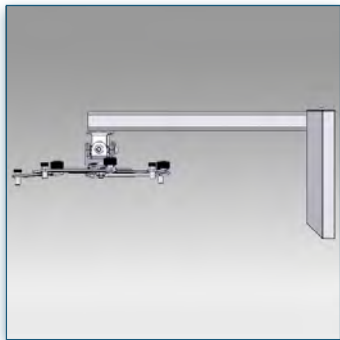

Telescop Vision Series

Telescop Vision Series

Supports Plafonniers Télescopiques pour Projecteurs.

Fixation au plafond

Support Plafonnier Court 12 cm
pour Projecteur Universel

Référence: 445.001

Bras Support Mural 30 cm - 37 cm pour Projecteur Grand Angle

Vous désirez disposer d'une installation robuste et accessible pour votre vidéo projecteur grand angle, ce bras support permet la fixation au mur sur une distance de 30 à 37 cm (qui intègre et dissimule tous les câbles) d'installer votre projecteur grand angle de façon flexible. Sa rotule triple pivots vous permet tous les points de rotations 360 ° et d'inclinaison pour un ajustement précis de l'image et un confort visuel optimal.

Son installation est simple et facile et s'effectue en trois étapes:

- 1/ Installation du support mural
- 2/ Installation du bras
- 3/ Installation du support universel trois pivots pour le projecteur grand angle.