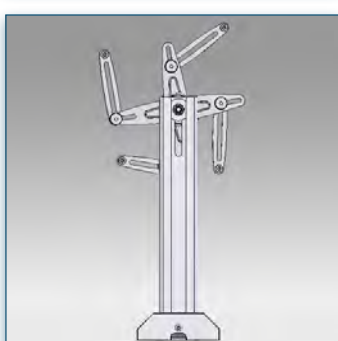

Bras Support Mural 34,5 cm - 132 cm pour Projecteur Grand Angle

Vous désirez disposer d'une installation robuste et accessible pour votre vidéo projecteur grand angle, ce bras support permet la fixation au mur sur une distance de 34,5 cm - 132 cm (qui intègre et dissimule tous les câbles) d'installer votre projecteur grand angle de façon flexible. Sa rotule triple pivots vous permet tous les points de rotations 360 ° et d'inclinaison pour un ajustement précis de l'image et un confort visuel optimal.

Son installation est simple et facile et s'effectue en trois étapes:

1. 1/ Installation du support mural
2. 2/ Installation du bras
3. 3/ Installation du support universel trois pivots pour le projecteur grand angle.

Ce robuste support pour vidéo projecteur est l'accessoire parfait pour une installation dans une salle de réunion, une configuration Home Cinema, etc Organisez votre équipement audio / vidéo en harmonie avec flexibilité, design et gain de place.

Equipements:

- Bras Support mural pour projecteurs grand angle de 10 kg max.
- Le projecteur peut être tourné ou basculé pour trouver le degré de projection parfait
- Installation facile
- Longueur du bras : Ajustement Coulissant entre 34,5 cm - 132 cm
- Passage de câbles intégrés au bras
- Garantie: 5 ans * Coloris : Noir et Aluminium

Lors de votre commande merci de préciser la marque et le modèle de votre projecteur !

GRAND ANGLE

34,5 cm - 132 cm

10 Kg

N'hésitez pas de nous contacter si vous avez des questions au sujet de cette gamme de produits.

Garantie: 5 ans

000.445.011

Noir et Aluminium

-

-

445.011