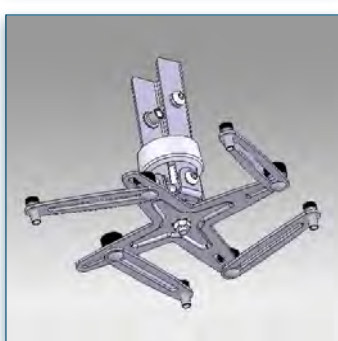

Support Plafonnier Universel sur Colonne fixe 100 cm pour Projecteur

Vous désirez disposer d'une installation robuste et accessible pour votre vidéo projecteur, ce support permet la fixation au plafond sur une colonne fixe de 50 cm (qui intègre et dissimule tous les câbles) d'installer votre projecteur de façon flexible. Cette colonne peut être raccourcie en fonction des dimensions exactes voulues. Sa rotule triple pivots vous permet tous les points de rotations 360 ° et d'inclinaison pour un ajustement précis de l'image et un confort visuel optimal. Son installation est simple et facile et s'effectue en trois étapes:

1. 1/ Installation du support plafond
2. 2/ Installation de la colonne
3. 3/ Installation du support universel trois pivots pour le projecteur.

Ce robuste support pour vidéo projecteur est l'accessoire parfait pour une installation dans une salle de réunion, une configuration Home Cinema, etc Organisez votre équipement audio / vidéo en harmonie avec flexibilité, design et gain de place.

Equipements:

- Support plafond universel pour projecteurs de 12 kg max.
- Le projecteur peut être tourné ou basculé pour trouver le degré de projection parfait
- Installation facile
- Distance entre le plafond et l'arête supérieure du projecteur de 50 cm
- Diamètre de la colonne 50 mm
- Garantie: 5 ans * Coloris : Noir et Aluminium

Lors de votre commande merci de préciser la marque et le modèle de votre projecteur !